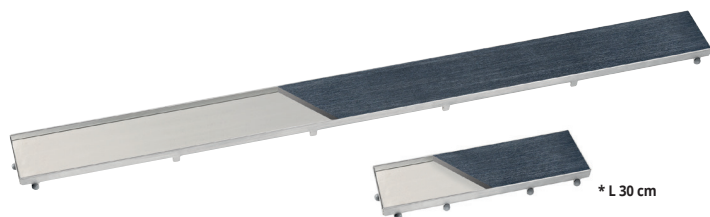

## PROSHOWER TOP

ACCIAIO INOX AISI 304/1.4301-V2A SUPER LUCIDO

## PROSHOWER TILE - Piastrellabile

PSHWT 30/60/70/80/90/100/120