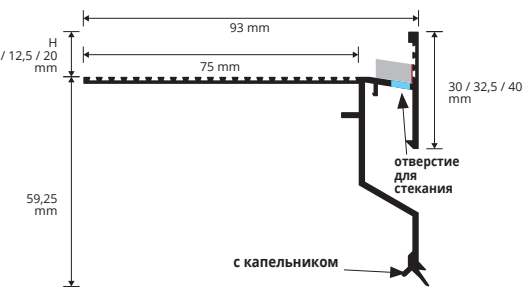

PROTERRACE DRAIN DRIP

ОКРАШЕННЫЙ АЛЮМИНИЙ

PFDPP ... AL...

PROTERRACE DRAIN DRIP окружный профиль из окрашенного алюминия для защищает края плиток на террасах и балконах и обеспечивает правильное стекание дождевой воды. Профиль снабжен с перфорированным ребром для сцепления с суппортом и с вертикальной частью, обеспечивающей правильное стекание дождевой воды и защищающей край плиточного покрытия. **СПЕЦИАЛЬНАЯ ОТДЕЛКА SEASIDE (использовать Приморский):** Продукт также доступен по запросу со специальной предварительной обработкой SEASIDE, которая увеличивает его устойчивость к коррозии, когда требуется установка в морской среде.