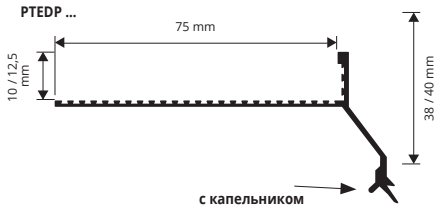

PROTERRACE ECO DRIP

ОКРАШЕННЫЙ АЛЮМИНИЙ

PTEDP ...

ОБРАЗЦЫ И ТЕХНИЧЕСКИЕ ИНСТРУКЦИИ УКЛАДКИ