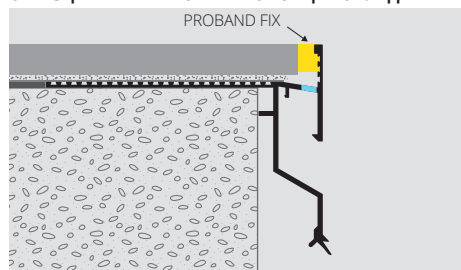

ОБРАЗЦЫ И ТЕХНИЧЕСКИЕ ИНСТРУКЦИИ УКЛАДКИ

1. Выберите PROTERRACE DRAIN DRIP желаемой цвета и в зависимости от толщины плитки. 2. Крепите внешние уголки к стяжке. 3. Зафиксировать осушение клейкой ленты на вертикальной части профиля. 4. Отрежьте PROTERRACE DRAIN DRIP нужной длины. Присоедините профиль к уголкам используя соединения и крепите его гвоздями к суппорту. 5. Нанесите желаемую систему гидроизоляции и заделывайте соединение с профилем. 6. Положите настил, оставляя промежуток 5мм между плиткой и профилем. 7. Загерметизируйте между плиткой и профилем при помощи PROBAND FIX (PRBFX).