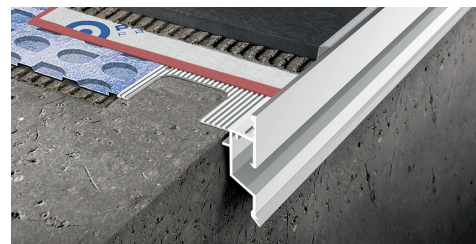

НАРУЖНЫЕ УГЛЫ - упакровка 10 шт.

Артикул
AEPFDPP 10AL...
AEPFDPP 125AL...
AEPFDPP 20AL...

ВНУТРЕННИЕ УГЛЫ - упакровка 10 шт.

Артикул
AIPFDPP 10AL...
AIPFDPP 125AL...
AIPFDPP 20AL...

СОЕДИНЕНИЯ - упакровка 10 шт. (верхний / нижний)

Артикул
GINFDP 10AL .../1
GINFDP 125AL .../1
GINFDP 20AL .../1

ОБРАЗЦЫ И ТЕХНИЧЕСКИЕ ИНСТРУКЦИИ УКЛАДКИ