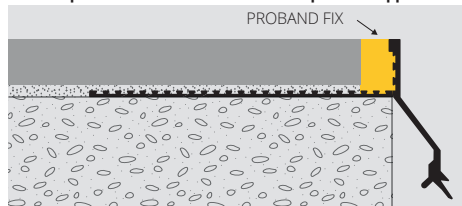

ОБРАЗЦЫ И ТЕХНИЧЕСКИЕ ИНСТРУКЦИИ УКЛАДКИ

1. Выберите PROTERRACE DRAIN DRIP желаемой цвета и в зависимости от толщины плитки. 2. Крепите внешние уголки к стяжке. 3. Зафиксировать осушение клейкой ленты на вертикальной части профиля. 4. Отрежьте PROTERRACE DRAIN DRIP нужной длины. Присоедините профиль к уголкам используя соединения и крепите его гвоздями к суппорту. 5. Нанесите желаемую систему гидроизоляции и заделывайте соединение с профилем. 6. Положите настил, оставляя промежуток 5мм между плиткой и профилем. 7. Загерметизируйте между плиткой и профилем при помощи PROBAND FIX (PRBFX).

КАК ЗАПРОСИТЬ ОТДЕЛКУ "SEASIDE" (Приморский)

При заказе добавьте S после кода артикула. Пример: PFDPP 10ALGF (seaside) = PFDPP 10ALGFS

PROTERRACE ECO DRIP

ОКРАШЕННЫЙ АЛЮМИНИЙ

PTEDP ...

ОБРАЗЦЫ И ТЕХНИЧЕСКИЕ ИНСТРУКЦИИ УКЛАДКИ

1. Выберите PROTERRACE ECO DRIP желаемой цвета и в зависимости от толщины плитки. 2. Отрежьте PROTERRACE ECO DRIP нужной длины. Присоедините профиль к уголкам используя соединения и крепите его гвоздями к суппорту. 3. Нанесите желаемую систему гидроизоляции и заделывайте соединение с профилем. 4. Положите настил, оставляя промежуток 5мм между плиткой и профилем. 5. Загерметизируйте между плиткой и профилем при помощи PROBAND FIX (PRBFX). КАК ПРОФИЛЬ ИЗОГНУТ: 1) разрезать анкерную заслонку на секции и выгравировать металл возле вертикальной части 2) согните профиль с помощью шаблона