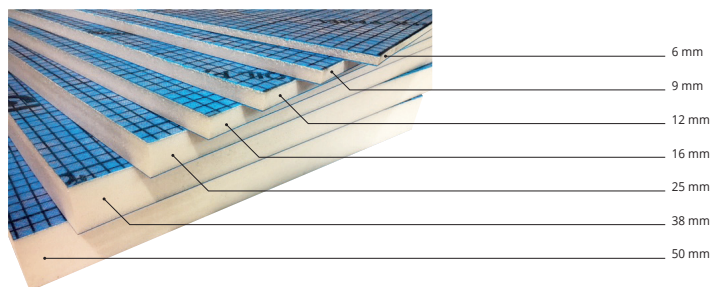

ТОЛЩИНА PROFOIL PANEL