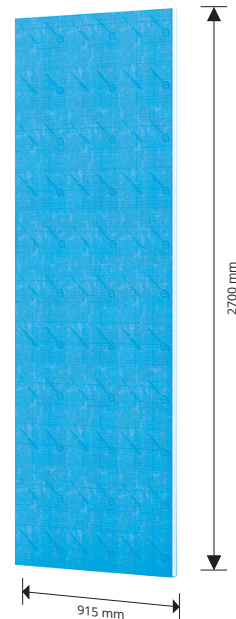

# PROFOIL PANEL

ИЗ ЭКСТРУДИРОВАННОГО ПОЛИСТИРОЛА  
ВЫСОКОЙ ПЛОТНОСТИ

PROFOIL PANEL 2700 mm - экструдированного полистирола высокой плотности 915 mm x 2700 mm = 2,47 m<sup>2</sup>

Article	H mm	шт./паллет	кв.м/паллет
PFLPAN627	6,35	85	209,95
PFLPAN927	9,50	80	197,60
PFLPAN1327	12,70	60	148,20
PFLPAN1627	15,90	50	123,50
PFLPAN2527	25,00	30	74,10
PFLPAN3827	38,10	20	49,40
PFLPAN5027	50,80	15	37,05

PFLPAN...

ТОЛЩИНА PROFOIL PANEL

**PRO GOBOARD PANEL** это панель из вспененного полиизоцианурата высокой плотности, облицованного с обеих сторон усиленной гидроизоляцией на цементной основе, позволяющей укладку плитки. Панели с размером 92 x 152 см и 122 x 244 см е, могут иметь толщину 6,25 / 12,5 / 25 и 50 мм, могут использоваться как для внутренних, так и для наружных работ и укладываться на полу, стене и потолке.

## PRO GOBOARD PANEL

ПОЛИИЗОЦИАНУРАТ  
ВЫСОКОЙ ПЛОТНОСТИ

ПОЛИИЗОЦИАНУРАТ ВЫСОКОЙ ПЛОТНОСТИ

Артикул	описание	ШТ. / паллет	КВ.М/ паллет
PGOBOR06	PRO GOBOARD H 6,25 mm - 92 cm x 152 cm - 1,40 m <sup>2</sup>	75	105
PGOBOR125	PRO GOBOARD H 12,5 mm - 92 cm x 152 cm - 1,40 m <sup>2</sup>	60	84
PGOBOR25	PRO GOBOARD H 25 mm - 122 cm x 244 cm - 2,98 m <sup>2</sup>	30	89,4
PGOBOR50	PRO GOBOARD H 50 mm - 122 cm x 244 cm - 2,98 m <sup>2</sup>	15	44,70