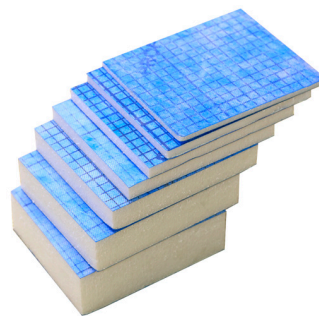

**PROFOIL PANEL** - это панель из экструдированного полистирола высокой плотности, оборудованная с обеих сторон водонепроницаемой мембраной, позволяющей укладку керамической плитки.

# PROFOIL PANEL

ИЗ ЭКСТРУДИРОВАННОГО ПОЛИСТИРОЛА  
ВЫСОКОЙ ПЛОТНОСТИ

PROFOIL PANEL 2700 mm - экструдированного полистирола высокой плотности 915 mm x 2700 mm = 2,47 m<sup>2</sup>

Article	H mm	шт./паллет	кв.м/паллет
PFLPAN627	6,35	85	209,95
PFLPAN927	9,50	80	197,60
PFLPAN1327	12,70	60	148,20
PFLPAN1627	15,90	50	123,50
PFLPAN2527	25,00	30	74,10
PFLPAN3827	38,10	20	49,40
PFLPAN5027	50,80	15	37,05

## ДЮБЕЛЬ, ШАЙБА, ВИНТЫ PROFOIL

НЕРЖАВЕЮЩАЯ СТАЛЬ / ОЦИНКОВАННАЯ МЕТАЛЛ / СЕТКА ИЗ СТЕКЛОВОЛОКНА

ДЮБЕЛЬ PROFOIL - оцинкованный металл

Артикул	L mm
TZPFP 110	100
TZPFP 140	140
TZPFP 170	170
TZPFP 200	200

ДЮБЕЛЬ PROFOIL - нерж. сталь

**PRO GOBOARD PANEL** это панель из вспененного полиизоцианурата высокой плотности, облицованного с обеих сторон усиленной гидроизоляцией на цементной основе, позволяющей укладку плитки. Панели с размером 92 x 152 см и 122 x 244 см е, могут иметь толщину 6,25 / 12,5 / 25 и 50 мм, могут использоваться как для внутренних, так и для наружных работ и укладываться на полу, стене и потолке.