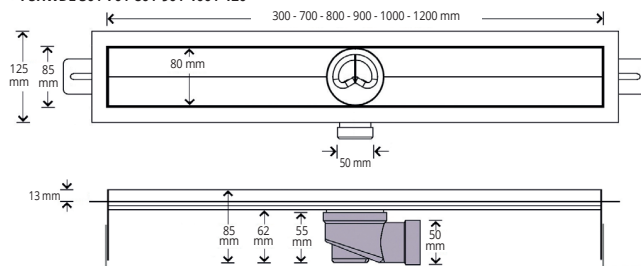

PROSHOWER BASE L - ЭТО желоб для сбора воды, общей высотой на уровне пола 85 мм, полностью изготовленный из стали AISI 304/1.4301 - V2A, в наличии 5 различных размеров с 6 различными отделочными решетками из н/ж стали. PROSHOWER после производственного цикла подвергается электрополировке и последующей пассивации, что делает изделие невосприимчивым к любому типу коррозии. Благодаря малой толщине в сочетании с поворотным сифоном 360°, особой модульностью и большим количеством отделочных решеток, он очень ценится за свои технические качества и внешний вид.

PROSHOWER BASE L

СУПЕРБЛЕСТЯЩАЯ НЕРЖАВЕЮЩАЯ
СТАЛЬ AISI 304/1.4301-V2A

* L 30 cm

КОРПУС ЖЕЛОБА ИЗ Н/Ж СТАЛИ AISI 304

Артикул	описание	Шт/Уп.
PSHWDL 30	PROSHOWER BASE L-ACC-L 30 x 8 cm	1
PSHWDL 70	PROSHOWER BASE L-ACC-L 70 x 8 cm	1
PSHWDL 80	PROSHOWER BASE L-ACC-L 80 x 8 cm	1
PSHWDL 90	PROSHOWER BASE L-ACC-L 90 x 8 cm	1
PSHWDL 100	PROSHOWER BASE L-ACC-L 100 x 8 cm	1
PSHWDL 120	PROSHOWER BASE L-ACC-L 120 x 8 cm	1

PSHWDL 30 / 70 / 80 / 90 / 100 / 120

ПО ЗАПРОСУ

PROSHOWER BASE L с вертикальным сифоном в комплекте с предварительно собранным дюбелем Profoil (ссылочный код: PSHWDVS ...).

Выходной диаметр 50 мм

PROSHOWER BASE BASIC в полипропилен серый для Душевая на уровне пола с системой , в разной длине.

PROSHOWER BASE BASIC

В ПОЛИПРОПИЛЕН СЕРЫЙ

КОРПУС ЖЕЛОБА ИЗ В ПОЛИПРОПИЛЕН СЕРЫЙ

Артикул	описание	Шт/Уп.
PSHWBB 60	PROSHOWER BASE BASIC - 60 x 8 cm PP	1
PSHWBB 70	PROSHOWER BASE BASIC - 70 x 8 cm PP	1
PSHWBB 80	PROSHOWER BASE BASIC - 80 x 8 cm PP	1
PSHWBB 90	PROSHOWER BASE BASIC - 90 x 8 cm PP	1