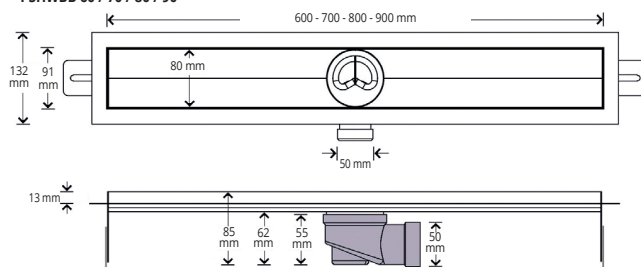

PSHWDL 30 / 70 / 80 / 90 / 100 / 120

ПО ЗАПРОСУ

PROSHOWER BASE L с вертикальным сифоном в комплекте с предварительно собранным дюбелем Profoil (ссылочный код: PSHWDVS ...).

Выходной диаметр 50 мм

PROSHOWER BASE BASIC в полипропилен серый для Душевая на уровне пола с системой , в разной длине.

PROSHOWER BASE BASIC

В ПОЛИПРОПИЛЕН СЕРЫЙ

КОРПУС ЖЕЛОБА ИЗ В ПОЛИПРОПИЛЕН СЕРЫЙ

Артикул	описание	Шт/Уп.
PSHWBB 60	PROSHOWER BASE BASIC - 60 x 8 cm PP	1
PSHWBB 70	PROSHOWER BASE BASIC - 70 x 8 cm PP	1
PSHWBB 80	PROSHOWER BASE BASIC - 80 x 8 cm PP	1
PSHWBB 90	PROSHOWER BASE BASIC - 90 x 8 cm PP	1

PSHWBB 60 / 70 / 80 / 90

ПО ЗАПРОСУ

PROSHOWER BASE BASIC с вертикальным сифоном в комплекте с заглушкой

Предварительно смонтированный Profoil (ссылочный код: PSHWBBVS ...).

Выходной диаметр 50 мм

ВСТАВКА PROFOIL