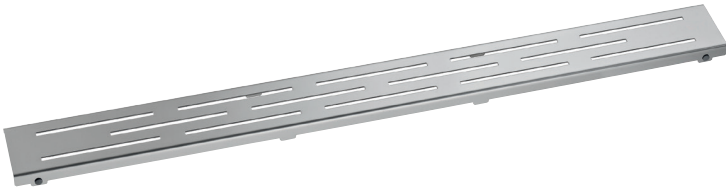

PROSHOWER TOP

СУПЕРБЛЕСТЯЩАЯ НЕРЖАВЕЮЩАЯ СТАЛЬ AISI 304/1.4301-V2A

PROSHOWER TILE

PSHWT 30/60/70/80/90/100/120

PROSHOWER LINE

PSHWL 60/70/80/90/100/120

PROSHOWER DESIGN

PSHWD 30/60/70/80/90/100/120

PROSHOWER STRIPS

PSHWST 60/70/80/90/100/120

PROSHOWER GRILL

PSHWGR 60/70/80/90/100/120

PROSHOWER SQUARE

PSHWSQ 60/70/80/90/100/120

PROSHOWER TILE - СУПЕРБЛЕСТЯЩАЯ НЕРЖАВЕЮЩАЯ СТАЛЬ AISI 304/1.4301-V2A - Уп.1 Шт

Артикул	Длина см	Ширина см	
PSHWT 30*	30	8	
PSHWT 60**	60	8	
PSHWT 70	70	8	
PSHWT 80	80	8	
PSHWT 90	90	8	
PSHWT 100*	100	8	
PSHWT 120*	120	8	

*PSHWT 30,100,120 Они продаются только вместе с Proshower Base L.

**PSHWT 60 Они продаются только вместе с Proshower Base Basic.

PROSHOWER LINE - СУПЕРБЛЕСТЯЩАЯ НЕРЖАВЕЮЩАЯ СТАЛЬ AISI 304/1.4301-V2A - Уп.1 Шт

Артикул	Длина см	Ширина см	
PSHWL 60**	60	8	
PSHWL 70	70	8	
PSHWL 80	80	8	
PSHWL 90	90	8	
PSHWL 100*	100	8	
PSHWL 120*	120	8	