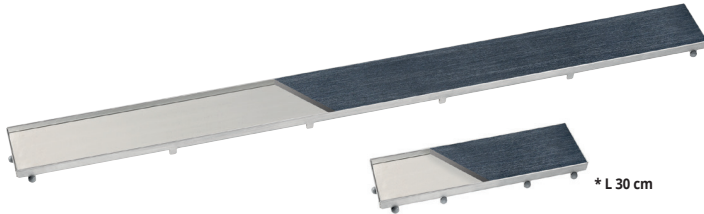

PROSHOWER TOP

СУПЕРБЛЕСТЯЩАЯ НЕРЖАВЕЮЩАЯ СТАЛЬ AISI 304/1.4301-V2A

PROSHOWER TILE

PSHWT 30/60/70/80/90/100/120

PROSHOWER LINE

PSHWL 60/70/80/90/100/120

PROSHOWER DESIGN

PSHWD 30/60/70/80/90/100/120

PROSHOWER STRIPS

PSHWST 60/70/80/90/100/120

PROSHOWER GRILL

PSHWGR 60/70/80/90/100/120

PROSHOWER SQUARE

PSHWSQ 60/70/80/90/100/120

PROSHOWER TILE - СУПЕРБЛЕСТЯЩАЯ НЕРЖАВЕЮЩАЯ СТАЛЬ AISI 304/1.4301-V2A - Уп.1 Шт

**PSHWT 60 Они продаются только вместе с Proshower Base Basic.

PROSHOWER LINE - СУПЕРБЛЕСТЯЩАЯ НЕРЖАВЕЮЩАЯ СТАЛЬ AISI 304/1.4301-V2A - Уп.1 Шт

Артикул	Длина см	Ширина см	
PSHWL 60**	60	8	
PSHWL 70	70	8	
PSHWL 80	80	8	
PSHWL 90	90	8	
PSHWL 100*	100	8	
PSHWL 120*	120	8	