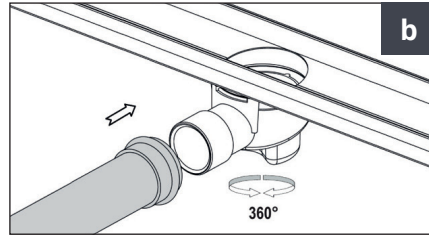

СЛИВНОЙ ПЕРЕХОДНИК

ПОЛИПРОПИЛЕН

Артикул	описание	Шт/Уп.
PSHWRD 5040	Сливной переходник от 50 до 40 мм из полипропилена	1

КОМПЛЕКТ ДЛЯ МОДУЛЬНОГО МОНТАЖА

Артикул	описание	Шт/Уп.
PSHWRD	Комплект для модульного монтажа для выполнения сливных желобов любой длины	1