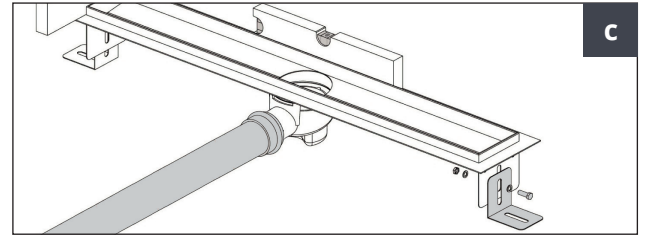

СЛИВНОЙ ПЕРЕХОДНИК

ПОЛИПРОПИЛЕН

Артикул	описание	Шт/Уп.
PSHWRD 5040	Сливной переходник от 50 до 40 мм из полипропилена	1

КОМПЛЕКТ ДЛЯ МОДУЛЬНОГО МОНТАЖА

Артикул	описание	Шт/Уп.
PSHWRD	Комплект для модульного монтажа для выполнения сливных желобов любой длины	1