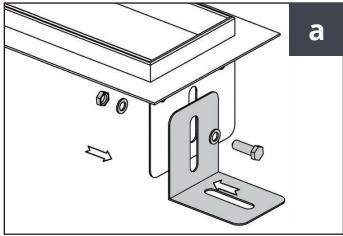

СЛИВНОЙ ПЕРЕХОДНИК

ПОЛИПРОПИЛЕН

Артикул	описание	Шт/Уп.
PSHWRD 5040	Сливной переходник от 50 до 40 мм из полипропилена	1

КОМПЛЕКТ ДЛЯ МОДУЛЬНОГО МОНТАЖА

Артикул	описание	Шт/Уп.
PSHWRD	Комплект для модульного монтажа для выполнения сливных желобов любой длины	1