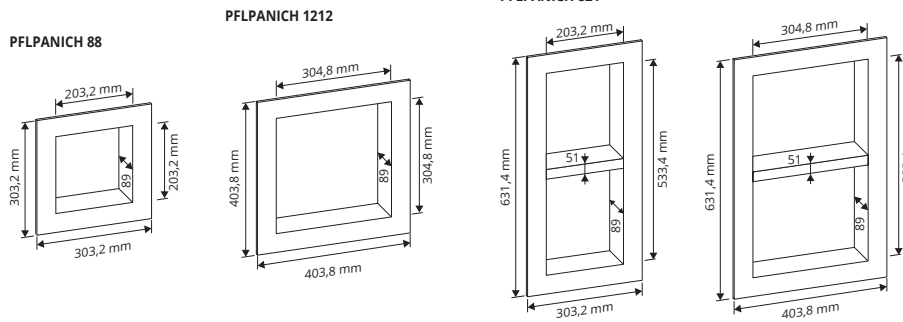

Les **PROFOIL PANEL NICHE** sont des éléments préfabriqués à encaisser réalisés en Profoil Panel pour réaliser des niches dans la douche. Les niches peuvent être raccordés aux systèmes d'étanchéité Profoil et Profoil Panel. L'étagère est à part donc à poser où il est souhaité. 4 différentes dimensions sont disponibles.

PROFOIL PANEL NICHE

POLYSTYRÈNE EXTRUDÉ À HAUTE DENSITÉ

PROFOIL PANEL NICHE - NICHE IMPERMÉABLE

Article	Description	Pc/Cond.	€/Pc
PFLPANICH 88	Niche imperméable réalisée avec Profoil Panel de 12,5mm, Dimensions interne de la niche 203,2 x 203,2 mm	1	
PFLPANICH 1212	Niche imperméable réalisée avec Profoil Panel de 12,5mm, Dimensions interne de la niche 304,8 x 304,8 mm	1	
PFLPANICH 821	Niche imperméable réalisée avec Profoil Panel de 12,5mm, Dimensions interne de la niche 203,2 x 533,4 mm	1	
PFLPANICH 1221	Niche imperméable réalisée avec Profoil Panel de 12,5mm, Dimensions interne de la niche 304,8 x 533,4 mm	1	