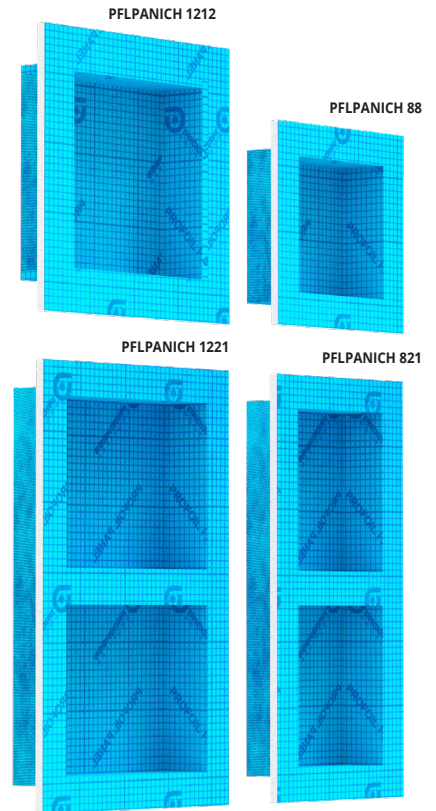

Les **PROFOIL PANEL NICHE** sont des éléments préfabriqués à encaisser réalisés en Profoil Panel pour réaliser des niches dans la douche. Les niches peuvent être raccordés aux systèmes d'étanchéité Profoil et Profoil Panel. L'étagère est à part donc à poser où il est souhaité. 4 différentes dimensions sont disponibles.

PROFOIL PANEL NICHE

POLYSTYRÈNE EXTRUDÉ À HAUTE DENSITÉ

PROFOIL PANEL NICHE - NICHE IMPERMÉABLE

Article	Description	Pc/Cond.	€/Pc
PFLPANICH 88	Niche imperméable réalisée avec Profoil Panel de 12,5mm, Dimensions interne de la niche 203,2 x 203,2 mm	1	
PFLPANICH 1212	Niche imperméable réalisée avec Profoil Panel de 12,5mm, Dimensions interne de la niche 304,8 x 304,8 mm	1	
PFLPANICH 821	Niche imperméable réalisée avec Profoil Panel de 12,5mm, Dimensions interne de la niche 203,2 x 533,4 mm	1	
PFLPANICH 1221	Niche imperméable réalisée avec Profoil Panel de 12,5mm, Dimensions interne de la niche 304,8 x 533,4 mm	1	