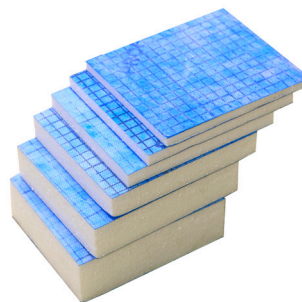

PROFOIL PANEL sono pannelli in polistirene estruso ad alta densità rivestiti su entrambi i lati con una membrana impermeabile all'acqua e al vapore acqueo. La membrana impermeabile e l'adesivo utilizzato per il suo fissaggio irrigidiscono i pannelli che consentono di realizzare lavori in modo veloce ed economico.

PROFOIL PANEL

POLISTIRENE ESTRUSO AD ALTA DENSITÀ

PROFOIL PANEL 2700 mm - polistirene estruso ad alta densità
915 mm x 2700 mm = 2,47 m²

Articolo	H mm	PZ/pallet	Mq/pallet	€/Mq	€/PZ	€/Pallet
PFLPAN927	9,50	80	197,60			
PFLPAN1327	12,70	60	148,20			
PFLPAN1627	15,90	50	123,50			
PFLPAN2527	25,00	30	74,10			
PFLPAN3827	38,10	20	49,40			
PFLPAN5027	50,80	15	37,05			

PROFOIL PANEL da 1524 mm è disponibile su richiesta.
Per Minimo d'ordine, Tempi di produzione e Prezzo si prega di contattare l'ufficio commerciale.

SPessori Pannello PROFOIL

TASSELLI, RONDELLE, VITI PROFOIL

VITI PROFOIL (METALLO ZINCATO)

Articolo	PZ/Conf.	L mm	€/PZ	€/conf.
VACFPF 35	1000	35		
VACFPF 55	1000	45		
VACFPF 80	1000	80		

PRO GOBOARD PANEL è un pannello in poliisocianurato espanso ad alta densità rivestito su entrambi i lati da una impermeabilizzazione cementizia rinforzata con una rete in fibra di vetro, appositamente progettato per le applicazioni di piastrelle. I pannelli, progettati e testati per la resistenza e la durata, sono disponibili con uno spessore di 6,25 / 12,5 / 25 e 50 mm, nelle dimensioni di 92 x 152 cm e 122 x 244 cm e possono essere utilizzati su pavimenti, controsoffitti, pareti, docce e soffitto. PRO GOBOARD consente di completare il lavoro più velocemente e in modo più economico.