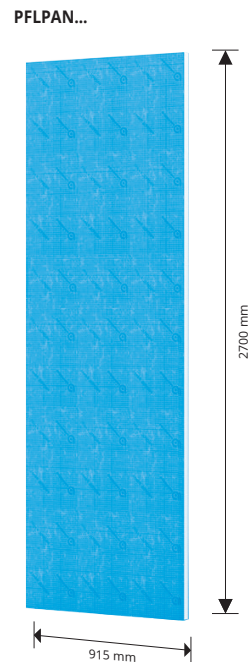

PROFOIL PANEL sono pannelli in polistirene estruso ad alta densità rivestiti su entrambi i lati con una membrana impermeabile all'acqua e al vapore acqueo. La membrana impermeabile e l'adesivo utilizzato per il suo fissaggio irrigidiscono i pannelli che consentono di realizzare lavori in modo veloce ed economico.

PROFOIL PANEL

POLISTIRENE ESTRUSO AD ALTA DENSITÀ

PROFOIL PANEL 2700 mm - polistirene estruso ad alta densità
915 mm x 2700 mm = 2,47 m²

Articolo	H mm	PZ/pallet	Mq/pallet	€/Mq	€/PZ	€/Pallet
PFLPAN927	9,50	80	197,60			
PFLPAN1327	12,70	60	148,20			
PFLPAN1627	15,90	50	123,50			
PFLPAN2527	25,00	30	74,10			
PFLPAN3827	38,10	20	49,40			
PFLPAN5027	50,80	15	37,05			

PROFOIL PANEL da 1524 mm è disponibile su richiesta.
Per Minimo d'ordine, Tempi di produzione e Prezzo si prega di contattare l'ufficio commerciale.

SPessori Pannello PROFOIL

TASSELLI, RONDELLE, VITI PROFOIL

VITI PROFOIL (METALLO ZINCATO)

Articolo	PZ/Conf.	L mm	€/PZ	€/conf.
VACFPF 35	1000	35		
VACFPF 55	1000	45		
VACFPF 80	1000	80		

PRO GOBOARD PANEL è un pannello in poliisocianurato espanso ad alta densità rivestito su entrambi i lati da una impermeabilizzazione cementizia rinforzata con una rete in fibra di vetro, appositamente progettato per le applicazioni di piastrelle. I pannelli, progettati e testati per la resistenza e la durata, sono disponibili con uno spessore di 6,25 / 12,5 / 25 e 50 mm, nelle dimensioni di 92 x 152 cm e 122 x 244 cm e possono essere utilizzati su pavimenti, controsoffitti, pareti, docce e soffitto. PRO GOBOARD consente di completare il lavoro più velocemente e in modo più economico.