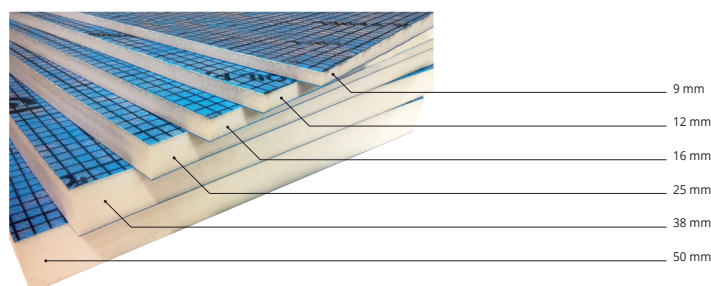

SPessori Pannello PROFOIL