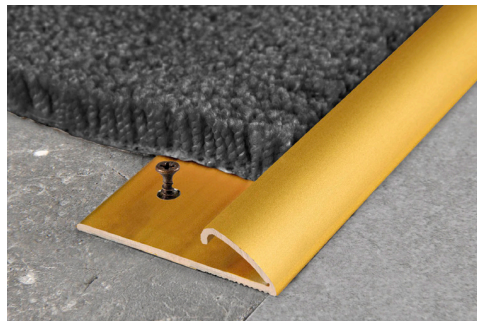

PROMOQUETTE

GOLD- UND SILBERFARBEN
ELOXIERTES ALUMINIUM
MIT ODER OHNE KLEBESTREIFEN

PROMOQUETTE ist ein Profil aus Aluminium für den Abschluß von Teppichboden; Dank seinem besonderen Schnitt fñgt der Teppichboden in den abgerundeten Teil ein, wird es durch das Andrñcken des Profils fixiert und seine Kante wird geschñtzt. **PROMOQUETTE** aus Aluminium eloxiert ist geeignet in Bereiche mit hñhen mechanischen und chemischen Belastungen.

Stangenlänge 0,93 Lfm - VE 20 Stk.

Artikel	H mm		
PMQ... 129AS (mit Klebstoff)	7/12		*

BEI MINDESTABNAHME 100 STK. pro Farbe und Höhe

PROMOQUETTE FIX

GOLD- UND SILBERFARBEN
ELOXIERTES ALUMINIUM GELOCH ODER GEZAHNT

PROMOQUETTE FIX ist ein Profil aus Aluminium in zwei Versionen mit Löchern und mit Löchern und gezahnt für den Abschluß von Teppichboden; Dank seinem besonderen Schnitt fñgt der Teppichboden in den abgerundeten Teil ein, wird es durch das Andrñcken des Profils fixiert und seine Kante wird geschñtzt. **PROMOQUETTE FIX** aus Aluminium eloxiert ist geeignet in Bereiche mit hñhen mechanischen und chemischen Belastungen.

Abschlussquetschprofile für Spannteppiche

BEISPIELE FÜR DIE VERLEGUNG

ALUMINIUM ELOXIERT Gold und Silber Thermoverpackung

Stangenlänge 2,7 Lfm - VE 20 Stk. - 54 Lfm

Artikel	H mm		
PMF... 14F (gelocht)	14		
PMFAA 14D (gezahnt)	14		*