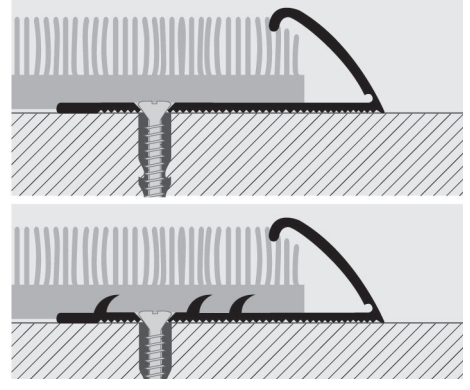

BEISPIELE FÜR DIE VERLEGUNG

ALUMINIUM ELOXIERT Gold und Silber Thermoverpackung

Stangenlänge 2,7 Lfm - VE 20 Stk. - 54 Lfm

Artikel	H mm		
PMF... 14F (gelocht)	14		
PMFAA 14D (gezahnt)	14		*

Es ist in folgenden Farben erhältlich: AA - AO (auf Anfrage auch AB bei Mindestabnahme von 100 Stk.). Der gewählte Farbcode wird an den Artikelcode angeschlossen. Beispiel: PMF... 14F (gewähltes Farben eloxiert Gold) PMFAO 14F.

FARBPALETTE

BEI MINDESTABNAHME 100 STK. pro Farbe und Höhe

TECHNISCHE ANLEITUNG FÜR DIE VERLEGUNG

1. Je nach Oberflächendekor "PROMOQUETTE" auswählen.
2. Das "PROMOQUETTE" auf gewünschte Länge schneiden und mit Schrauben am Boden befestigen.
3. Der Teppichboden in der abgerundete Teil einfügen.
4. Das "PROMOQUETTE" gleichmäßig drñcken bis den Teppichboden im Profil eingeschlossen bleibt.