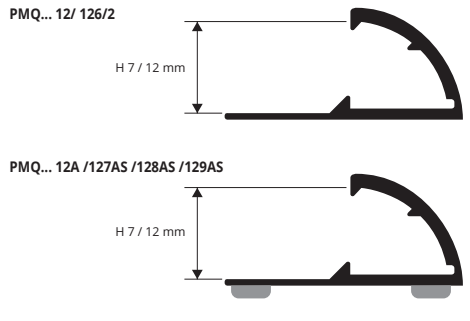

Abschlussquetschprofile für Spannteppiche

BEISPIEL UND TECHNISCHE ANLEITUNG FÜR DIE VERLEGUNG

1. Je nach Oberflächendekor "PROMOQUETTE" auswählen.
2. Das "PROMOQUETTE" auf gewünschte Länge schneiden und mit Klebestreifen oder Schrauben am Boden befestigen.
3. Der Teppichboden in der abgerundete Teil einfügen.
4. Das "PROMOQUETTE" gleichmäßig drñcken bis den Teppichboden im Profil eingeschlossen bleibt.

ALUMINIUM ELOXIERT Gold und Silber Thermoverpackung

Stangenlänge 2,7 Lfm - VE 40 Stk. - 108 Lfm

Artikel	H mm		
PMQ... 12A (mit Klebstoff)	7/12		
PMQ... 12	7/12		

Es ist in folgenden Farben erhältlich: AA - AO (auf Anfrage auch AB bei Mindestabnahme von 100 Stk.). Der gewählte Farbcode wird an den Artikelcode angeschlossen. Beispiel: PMQ... 12A (gewähltes Farben eloxiert Gold) PMQAO 12A.