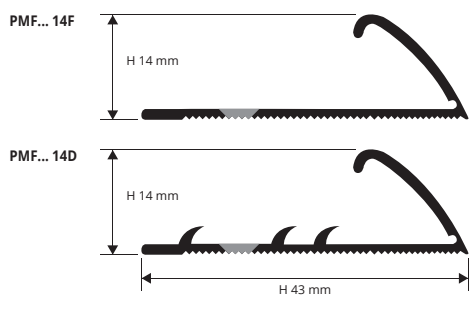

PROMOQUETTE

GOLD- UND SILBERFARBEN
ELOXIERTES ALUMINIUM
MIT ODER OHNE KLEBESTREIFEN

PROMOQUETTE ist ein Profil aus Aluminium für den Abschluß von Teppichboden; Dank seinem besonderen Schnitt fñgt der Teppichboden in den abgerundeten Teil ein, wird es durch das Andrñcken des Profils fixiert und seine Kante wird geschñtzt. **PROMOQUETTE** aus Aluminium eloxiert ist geeignet in Bereiche mit hñhen mechanischen und chemischen Belastungen.

Abschlussquetschprofile für Spannteppiche

BEISPIEL UND TECHNISCHE ANLEITUNG FÜR DIE VERLEGUNG

1. Je nach Oberflächendekor "PROMOQUETTE" auswählen.
2. Das "PROMOQUETTE" auf gewünschte Länge schneiden und mit Klebestreifen oder Schrauben am Boden befestigen.
3. Der Teppichboden in der abgerundete Teil einfügen.
4. Das "PROMOQUETTE" gleichmäßig drñcken bis den Teppichboden im Profil eingeschlossen bleibt.

ALUMINIUM ELOXIERT Gold und Silber Thermoverpackung

Stangenlänge 2,7 Lfm - VE 40 Stk. - 108 Lfm

Artikel	H mm		
PMQ... 12A (mit Klebstoff)	7/12		
PMQ... 12	7/12		

Es ist in folgenden Farben erhältlich: AA - AO (auf Anfrage auch AB bei Mindestabnahme von 100 Stk.). Der gewählte Farbcode wird an den Artikelcode angeschlossen. Beispiel: PMQ... 12A (gewähltes Farben eloxiert Gold) PMQAO 12A.

ALUMINIUM ELOXIERT Gold und Silber Thermoverpackung

Stangenlänge 0,67 Lfm - VE 2 Stk.

Artikel	H mm		
PMQ... 126/2	7/12		

FARBPALETTE

ALUMINIUM ELOXIERT Silber Thermoverpackung

Stangenlänge 0,73 Lfm - VE 20 Stk.

Artikel	H mm		
PMQAA 127AS (mit Klebstoff)	7/12		*

ALUMINIUM ELOXIERT Gold, Silber und Bronze Thermoverpackung

Stangenlänge 0,83 Lfm - VE 20 Stk.

Artikel	H mm		
PMQ... 128AS (mit Klebstoff)	7/12		*

ALUMINIUM ELOXIERT Gold, Silber und Bronze Thermoverpackung

Stangenlänge 0,93 Lfm - VE 20 Stk.