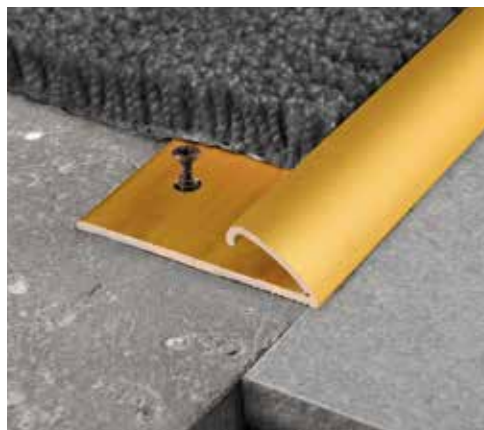

PROMOQUETTE FIX

DESCRIZIONE

PROMOQUETTE FIX è un profilo in alluminio che consente di rifinire i bordi di pavimenti in moquette in modo pratico e veloce. La sua particolare sezione, la semplicità di posa e le tre finiture disponibili, lo rendono una gradevole soluzione per qualsiasi tipo di moquette.

MATERIALE

PROMOQUETTE FIX è un profilo in alluminio anodizzato oro, argento e bronzo, forato e forato dentellato, che consente di rifinire i bordi e di coprire i tagli di pavimenti in moquette in modo pratico e veloce; grazie infatti alla sua particolare sezione, provvista di dentelli appuntiti ripiegati in direzione opposta al verso del profilo, la moquette, di spessore sino a 10 mm, può essere inserita nella cavità circolare di cui è provvisto e bloccata semplicemente schiacciando la cavità stessa. La sua particolare sezione, la semplicità di posa e di fissaggio e le tre finiture disponibili, lo rendono una gradevole soluzione per qualsiasi tipo di moquette.

CAMPI DI APPLICAZIONE

PROMOQUETTE FIX è idoneo come profilo per rifinire i bordi di pavimenti in moquette e per coprire i tagli in ambienti residenziali, uffici e negozi.

AVVERTENZE

Non utilizzare **PROMOQUETTE FIX** in ambienti ad elevata sollecitazione meccanica e chimica ed in ambienti soggetti ad elevata abrasione meccanica.

VOCE DI CAPITOLATO

Fornitura e posa in opera di profilo in alluminio anodizzato oro / argento / bronzo, forato / forato e dentellato da fissare con tasselli, che consente di rifinire i bordi e di coprire i tagli di pavimenti in moquette di altezza sino a 10 mm., provvisto di dentelli appuntiti ripiegati in direzione opposta al verso del profilo che garantiscono il fissaggio della stessa, tipo PROMOQUETTE FIX della ditta Progress Profiles.