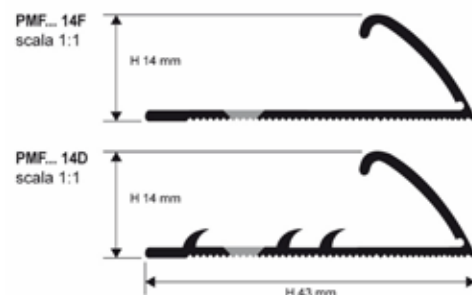

VOCE DI CAPITOLATO

Fornitura e posa in opera di profilo in alluminio anodizzato oro / argento / bronzo, forato / forato e dentellato da fissare con tasselli, che consente di rifinire i bordi e di coprire i tagli di pavimenti in moquette di altezza sino a 10 mm., provvisto di dentelli appuntiti ripiegati in direzione opposta al verso del profilo che garantiscono il fissaggio della stessa, tipo PROMOQUETTE FIX della ditta Progress Profiles.

PMF... 14F/14D: Alluminio anodizzato

Altezza del profilo: _____ mm
Lunghezza: _____ mt
Materiale: _____ €/mt
Posa: _____ €/mt
Prezzo complessivo: _____ €/mt