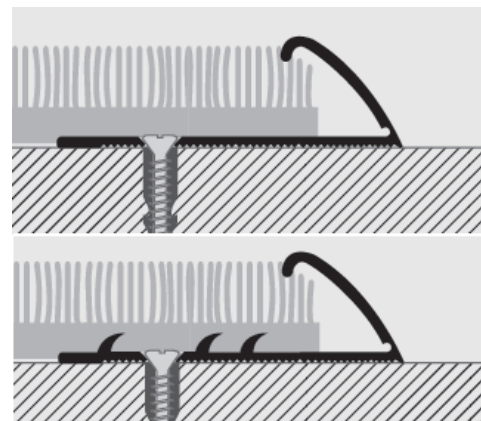

PROMOQUETTE FIX

DESCRIZIONE

PROMOQUETTE FIX è un profilo in alluminio che consente di rifinire i bordi di pavimenti in moquette in modo pratico e veloce. La sua particolare sezione, la semplicità di posa e le tre finiture disponibili, lo rendono una gradevole soluzione per qualsiasi tipo di moquette.

MATERIALE

PROMOQUETTE FIX è un profilo in alluminio anodizzato oro, argento e bronzo, forato e forato dentellato, che consente di rifinire i bordi e di coprire i tagli di pavimenti in moquette in modo pratico e veloce; grazie infatti alla sua particolare sezione, provvista di dentelli appuntiti ripiegati in direzione opposta al verso del profilo, la moquette, di spessore sino a 10 mm, può essere inserita nella cavità circolare di cui è provvisto e bloccata semplicemente schiacciando la cavità stessa. La sua particolare sezione, la semplicità di posa e di fissaggio e le tre finiture disponibili, lo rendono una gradevole soluzione per qualsiasi tipo di moquette.

CAMPI DI APPLICAZIONE

PROMOQUETTE FIX è idoneo come profilo per rifinire i bordi di pavimenti in moquette e per coprire i tagli in ambienti residenziali, uffici e negozi.

AVVERTENZE

Non utilizzare **PROMOQUETTE FIX** in ambienti ad elevata sollecitazione meccanica e chimica ed in ambienti soggetti ad elevata abrasione meccanica.

VOCE DI CAPITOLATO

Fornitura e posa in opera di profilo in alluminio anodizzato oro / argento / bronzo, forato / forato e dentellato da fissare con tasselli, che consente di rifinire i bordi e di coprire i tagli di pavimenti in moquette di altezza sino a 10 mm., provvisto di dentelli appuntiti ripiegati in direzione opposta al verso del profilo che garantiscono il fissaggio della stessa, tipo PROMOQUETTE FIX della ditta Progress Profiles.