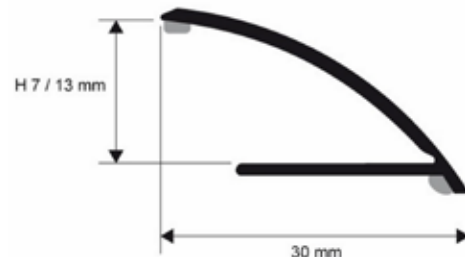

### DESCRIZIONE

**PRONIVO** è un profilo in alluminio, che consente di raccordare, in modo continuo e senza gradini, due pavimentazioni adiacenti che si trovano su due differenti livelli compresi tra i 7 e i 13 mm l'uno dall'altro e di proteggerne i bordi. La sua particolare sezione lo rende un profilo robusto e quindi idoneo per molti ambienti.

### MATERIALE

**PRONIVO** è un profilo in alluminio anodizzato argento e oro con superficie a vista di 30 mm. Il profilo è disponibile nella versione adesiva e consente di raccordare in modo continuo e senza gradini due pavimentazioni adiacenti che si trovano su due differenti livelli compresi tra i 7 e i 13 mm l'uno dall'altro e di proteggerne i bordi. La sua resistenza, combinata alla disponibilità in due differenti finiture rendono **PRONIVO** un profilo molto ricercato ed apprezzato.