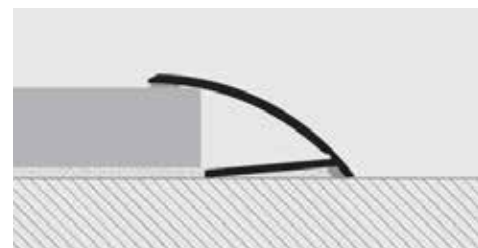

VOCE DI CAPITOLATO

Fornitura e posa in opera di profilo in alluminio anodizzato argento / oro, adesivo, con superficie a vista di 30 mm. Il profilo consente di raccordare in modo continuo e senza gradini due pavimentazioni adiacenti che si trovano su due differenti livelli compresi tra i 7 e i 13 mm l'uno dall'altro e di proteggerne i bordi, tipo PRONIVO della ditta Progress Profiles.

PNV... 713A: Alluminio anodizzato oro e argento

Altezza del profilo: _____ mm
Lunghezza: _____ mt
Materiale: _____ €/mt
Posa: _____ €/mt
Prezzo complessivo: _____ €/mt