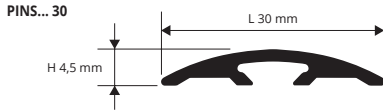

## SOL 30 (solo elemento top)

ACABADOS MADERA Y ACABADOS ANODIZADOS

conexiones

**ALUMINIO ANODIZADO (6 acabados alu. anod., 3 solo bajo pedido) thermo empaquetado** - Unidades de 2,7 M de largo - Paq. de 40 UDS - 108 M

Artículo	L mm		
PINS... 30	30		

Disponible en los acabados: AO - AA - AB (bajo pedido mínimo de 200 USD disponible también AT-CH-SB); e nelle 10 acabados en tonos madera: 04W - 05W - 07W - 08W - 09W - 10W - 11W - 28W - 29W - 30W. El código del acabado requerido se tiene que añadir al código del artículo. Por ejemplo: PINS... 30 (acabado elegido Anodizado oro) PINSAO 30.