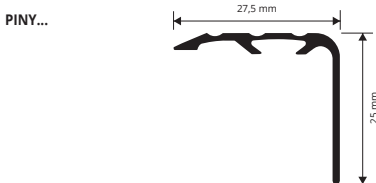

SOL 30 (solo elemento top)

ACABADOS MADERA Y ACABADOS ANODIZADOS

conexiones

ALUMINIO ANODIZADO (6 acabados alu. anod., 3 solo bajo pedido) thermo empaquetado - Unidades de 2,7 M de largo - Paq. de 40 UDS - 108 M

Artículo	L mm		
PINS... 30	30		

Disponible en los acabados: AO - AA - AB (bajo pedido mínimo de 200 USD disponible también AT-CH-SB); e nelle 10 acabados en tonos madera: 04W - 05W - 07W - 08W - 09W - 10W - 11W - 28W - 29W - 30W. El código del acabado requerido se tiene que añadir al código del artículo. Por ejemplo: PINS... 30 (acabado elegido Anodizado oro) PINSAO 30.

ALUMINIO REVESTIDO 80acabados madera (71 solo bajo pedido) thermo empaquetado - Unidades de 2,7 M de largo - Paq. de 40 UDS - 108 M

Artículo	L mm		
PINS... 30	30		

TERMINAL PIN (solo elemento top)

ACABADOS MADERA Y ACABADOS ANODIZADOS

perfiles de terminación

ALUMINIO ANODIZADO (6 acabados alu. anod., 3 solo bajo pedido) thermo empaquetado - Unidades de 2,7 M de largo - Paq. de 40 UDS - 108 M

Artículo	H mm		
PINTP... 10	10		

Disponible en los acabados: AO - AA - AB (bajo pedido mínimo de 200 USD disponible también AT-CH-SB) y en acabados de madera: 04W - 05W - 07W - 09W - 13W - 18W - 21W - 25W - 29W - 30W - 31W - 32W - 33W - 34W - 35W - 36W - 37W - 38W - 39W - 41W - 42W - 44W - 45W - 46W - 48W - 49W - 53W - 54W - 55W - 65W - 73W - 75W. El código del acabado requerido se tiene que añadir al código del artículo. Por ejemplo: PINTP... 10 (acabado elegido Anodizado oro) PINTPAO 10.

ALUMINIO REVESTIDO 80acabados madera (49 solo bajo pedido) thermo empaquetado - Unidades de 2,7 M de largo - Paq. de 40 UDS - 108 M

Artículo	H mm		
PINTP...	10		

(solo elemento top) ZERO CURVE 07-09-13-15

ACABADOS MADERA Y ACABADOS ANODIZADOS

perfil de acabado

ALUMINIO ANODIZADO (6 acabados alu. anod., 3 solo bajo pedido) thermo empaquetado - Unidades de 2,7 M paq. de 20 UDS - 54 M (H 7 - H 9 mm - 108 M)