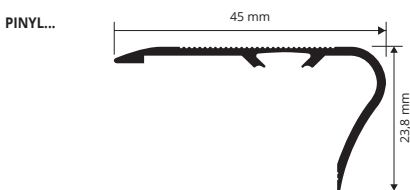

(solo elemento top) STYLE STAIR L

ACABADOS MADERA Y ACABADOS ANODIZADOS

perfiles para peldaños