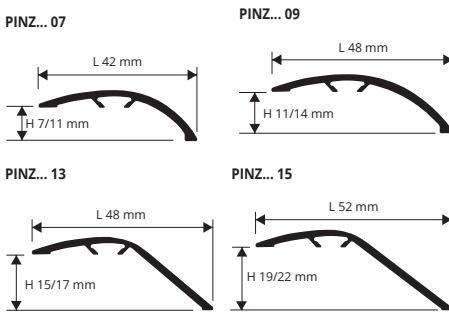

(solo elemento top) ZERO CURVE 07-09-13-15

ACABADOS MADERA Y ACABADOS ANODIZADOS

perfil de acabado

ALUMINIO ANODIZADO (6 acabados alu. anod., 3 solo bajo pedido) thermo empaquetado - Unidades de 2,7 M paq. de 20 UDS - 54 M (H 7 - H 9 mm - 108 M)

Artículo	H mm		
PINZ... 07	7 / 11		
PINZ... 09	11 / 14		
PINZ... 13	15 / 17		
PINZ... 15	19 / 22		

Disponible en los acabados: AO - AA - AB (bajo pedido mínimo de 200 USD disponible también AT-CH-SB) y en acabados de madera: 04W - 05W - 07W - 09W - 13W - 18W - 21W - 25W - 29W - 30W - 31W - 32W - 33W - 34W - 35W - 36W - 37W - 38W - 39W - 41W - 42W - 44W - 45W - 46W - 48W - 49W - 53W - 54W - 55W - 65W - 73W - 75W. El código del acabado requerido se tiene que añadir al código del artículo. Por ejemplo: PINZ... 07 (acabado elegido Anodizado oro) PINZAO 07.

ALUMINIO REVESTIDO 80acabados madera (49 solo bajo pedido) thermo empaquetado - Unidades de 2,7 M paq. de 20 UDS - 54 M (H 7 - H 9 mm - 108 M)

Artículo	H mm		
PINZ... 07	7 / 11		
PINZ... 09	11 / 14		
PINZ... 13	15 / 19		
PINZ... 15	19 / 22		

(solo elemento top) STYLE STAIR

ACABADOS MADERA Y ACABADOS ANODIZADOS

perfiles para peldaños