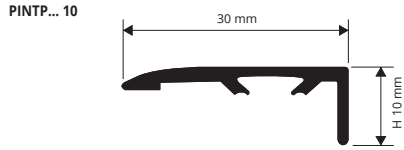

TERMINAL PIN (solo elemento top)

ACABADOS MADERA Y ACABADOS ANODIZADOS

perfiles de terminación

ALUMINIO ANODIZADO (6 acabados alu. anod., 3 solo bajo pedido) thermo empaquetado - Unidades de 2,7 M de largo - Paq. de 40 UDS - 108 M

Artículo	H mm		
PINTP... 10	10		

Disponible en los acabados: AO - AA - AB (bajo pedido mínimo de 200 USD disponible también AT-CH-SB) y en acabados de madera: 04W - 05W - 07W - 09W - 13W - 18W - 21W - 25W - 29W - 30W - 31W - 32W - 33W - 34W - 35W - 36W - 37W - 38W - 39W - 41W - 42W - 44W - 45W - 46W - 48W - 49W - 53W - 54W - 55W - 65W - 73W - 75W. El código del acabado requerido se tiene que añadir al código del artículo. Por ejemplo: PINTP... 10 (acabado elegido Anodizado oro) PINTPAO 10.

ALUMINIO REVESTIDO 80acabados madera (49 solo bajo pedido) thermo empaquetado - Unidades de 2,7 M de largo - Paq. de 40 UDS - 108 M

Artículo	H mm		
PINTP...	10