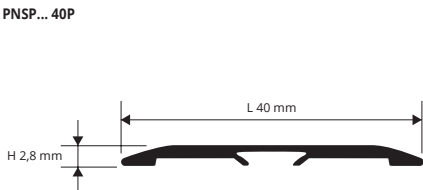

(solo elemento top) SOL 40 P

ACABADOS MADERA Y ACABADOS ANODIZADOS

conexiones