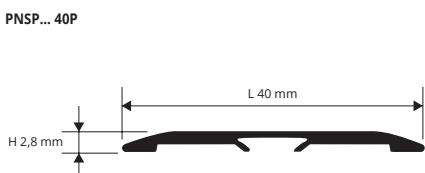

АНОД. АЛЮМ. (6 отделок анод. алю., из которых 3 по запросу)
в термоупаковке - длина бруска 2,7 Лин.М - упак. 40 шт. - 108 Лин.М

Артикул	L mm
PNSP... 40P	40

Цвета, имеющиеся в наличии: АО - АА - АВ (по запросу также и АТ, СН и SB при минимальном заказе на 200 шт.) и 04W - 05W - 07W - 09W - 13W - 18W - 21W - 25W - 29W - 30W - 31W - 32W - 33W - 34W - 35W - 36W - 37W - 38W - 39W - 41W - 42W - 44W - 45W - 46W - 48W - 49W - 53W - 54W - 55W - 65W - 73W - 75W. Код выбранного цвета нужно добавить к коду артикула. Например: PNSP... 40P (выбранный цвет Анод. Золото) PNSPAO 40P.

АЛЮМ. (80 отделок под дерево, из которых 50 по запросу)
в термоупаковке - длина бруска 2,7 Лин.М - упак. 10 шт. - 27 Лин.М

Артикул	L mm
PNSP... 40P	40