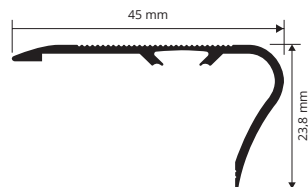

Артикул	H mm
PINZ... 07	7 / 11
PINZ... 09	11 / 14
PINZ... 13	15 / 19
PINZ... 15	19 / 22

(только топ/профиль) STYLE STAIR

АЛЮМИНИЙ ОТДЕЛОК ПОД ДЕРЕВО
И АНОДИРОВАННЫЕ ОТДЕЛКИ

АНОД. АЛЮМ. (6 отделок анод. алю., из которых 3 по запросу)
в термоупаковке - длина бруска 2,7 Лин.М - упак. 20 шт. - 54 Лин.М

Артикул	L x H mm
PINY...	27,5 x 25

Цвета, имеющиеся в наличии: АО - АА - АВ (по запросу также и АТ, СН и SB при минимальном заказе на 200 шт.) и 05W - 07W - 09W - 18W - 21W - 29W - 30W - 31W - 32W - 34W - 35W - 37W - 41W - 42W - 44W - 46W - 48W - 49W - 65W - 73W - 75W.

Код выбранного цвета нужно добавить к коду артикула. Например: PINY... (выбранный цвет Анод. Золото) PINYAO.

АЛЮМ. (80 отделок под дерево, из которых 60 по запросу)
в термоупаковке - длина бруска 2,7 Лин.М - упак. 10 шт. - 27 Лин.М

Артикул	L x H mm
PINY...	27,5 x 25

(только топ/профиль) STYLE STAIR L

АЛЮМИНИЙ ОТДЕЛОК ПОД ДЕРЕВО
И АНОДИРОВАННЫЕ ОТДЕЛКИ

АНОД. АЛЮМ. (6 отделок анод. алю., из которых 3 по запросу)
в термоупаковке - длина бруска 2,7 Лин.М - упак. 20 шт. - 54 Лин.М