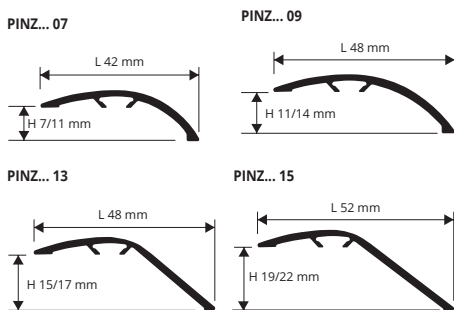

АЛЮМ. (80 отделок под дерево, из которых 71 по запросу)
в термоупаковке - длина бруска 2,7 Лин.М - упак. 40 шт. - 108 Лин.М

Артикул	L mm
PINS... 30	30

TERMINAL PIN (только топ/профиль)

АЛЮМИНИЙ ОТДЕЛОК ПОД ДЕРЕВО
И АНОДИРОВАННЫЕ ОТДЕЛКИ

АНОД. АЛЮМ. (6 отделок анод. алю., из которых 3 по запросу)
в термоупаковке - длина бруска 2,7 Лин.М - упак. 40 шт. - 108 Лин.М

Артикул	H mm
PINTR... 10	10

Цвета, имеющиеся в наличии: АО - АА - АВ (по запросу также и АТ, СН и SB при минимальном заказе на 200 шт.) и 04W - 05W - 07W - 09W - 13W - 18W - 21W - 25W - 29W - 30W - 31W - 32W - 33W - 34W - 35W - 36W - 37W - 38W - 39W - 41W - 42W - 44W - 45W - 46W - 48W - 49W - 53W - 54W - 55W - 65W - 73W - 75W. Код выбранного цвета нужно добавить к коду артикула. Например: PINTR... 10 (выбранный цвет Анод. Золото) PINTPAO 10.

АЛЮМ. (80 отделок под дерево, из которых 50 по запросу)
в термоупаковке - длина бруска 2,7 Лин.М - упак. 40 шт. - 108 Лин.М

Артикул	H mm
PINTR...	10

(только топ/профиль) ZERO CURVE 07-09-13-15

АЛЮМИНИЙ ОТДЕЛОК ПОД ДЕРЕВО
И АНОДИРОВАННЫЕ ОТДЕЛКИ

АНОД. АЛЮМ. (6 отделок анод. алю., из которых 3 по запросу)
в термоупаковке - длина бруска 2,7 Лин.М - упак. 20 шт. - 54 Лин.М
(Н7 - Н9 mm 20 шт. - 108 Лин.М)

Артикул	H mm
PINZ... 07	7 / 11
PINZ... 09	11 / 14
PINZ... 13	15 / 17
PINZ... 15	19 / 22