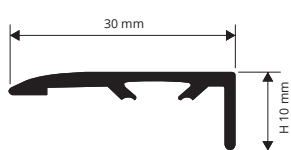

SOL 30 (только топ/профиль)

АЛЮМИНИЙ ОТДЕЛОК ПОД ДЕРЕВО
И АНОДИРОВАННЫЕ ОТДЕЛКИ

АНОД. АЛЮМ. (6 отделок анод. алю., из которых 3 по запросу)
в термоупаковке - длина бруска 2,7 Лин.М - упак. 40 шт. - 108 Лин.М

АЛЮМ. (80 отделок под дерево, из которых 71 по запросу)
в термоупаковке - длина бруска 2,7 Лин.М - упак. 40 шт. - 108 Лин.М

Артикул	L mm
PINS... 30	30

TERMINAL PIN (только топ/профиль)

АЛЮМИНИЙ ОТДЕЛОК ПОД ДЕРЕВО
И АНОДИРОВАННЫЕ ОТДЕЛКИ