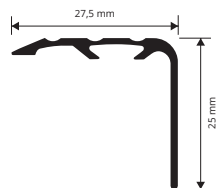

АНОД. АЛЮМ. (6 отделок анод. алю., из которых 3 по запросу)
в термоупаковке - длина бруска 2,7 Лин.М - упак. 20 шт. - 54 Лин.М
(Н7 - Н9 mm 20 шт. - 108 Лин.М)

Артикул	H mm
PINZ... 07	7 / 11
PINZ... 09	11 / 14
PINZ... 13	15 / 17
PINZ... 15	19 / 22

Код выбранного цвета нужно добавить к коду артикула. Например: PINZ... 07 (выбранный цвет Анод. Золото) PINZAO 07.

АЛЮМ. (80 отделок под дерево, из которых 50 по запросу)
в термоупаковке - длина бруска 2,7 Лин.М - упак. 20 шт. - 54 Лин.М
(Н7 - Н9 mm 20 шт. - 108 Лин.М)

Артикул	H mm
PINZ... 07	7 / 11
PINZ... 09	11 / 14
PINZ... 13	15 / 19
PINZ... 15	19 / 22

(только топ/профиль) STYLE STAIR

АЛЮМИНИЙ ОТДЕЛОК ПОД ДЕРЕВО
И АНОДИРОВАННЫЕ ОТДЕЛКИ

АНОД. АЛЮМ. (6 отделок анод. алю., из которых 3 по запросу)
в термоупаковке - длина бруска 2,7 Лин.М - упак. 20 шт. - 54 Лин.М