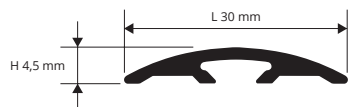

SOL 30 (только топ/профиль)

АЛЮМИНИЙ ОТДЕЛОК ПОД ДЕРЕВО
И АНОДИРОВАННЫЕ ОТДЕЛКИ

АНОД. АЛЮМ. (6 отделок анод. алю., из которых 3 по запросу)
в термоупаковке - длина бруска 2,7 Лин.М - упак. 40 шт. - 108 Лин.М

АЛЮМ. (80 отделок под дерево, из которых 71 по запросу)
в термоупаковке - длина бруска 2,7 Лин.М - упак. 40 шт. - 108 Лин.М

Артикул	L mm
PINS... 30	30

TERMINAL PIN (только топ/профиль)

АЛЮМИНИЙ ОТДЕЛОК ПОД ДЕРЕВО
И АНОДИРОВАННЫЕ ОТДЕЛКИ