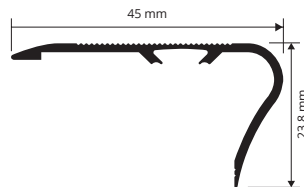

## STYLE STAIR (nur als Oberprofil erhältlich)

HOLZDEKOREN UND ELOXIERTE OBERFLÄCHEN

Stufenkanten-profile

PINY...  
Maßstab 1:1

**ELOXIERTES ALUMINIUM** (6 elox. alu Farben, davon 3 auf Anfrage)  
Thermoverpackung - Stangenlänge 2,7 Lfm - VE 20 Stk. - 54 Lfm

**ALUMINIUM mit VERKLEIDET** (80 Holzdekoren, davon 60 auf Anfrage)  
Thermoverpackung - Stangenlänge 2,7 Lfm - VE 10 Stk. - 27 LFM

Artikel	L x H mm	€/Lfm	€/Stk.
PINY...	27,5 x 25		

## STYLE STAIR L (nur als Oberprofil erhältlich)

HOLZDEKOREN UND ELOXIERTE OBERFLÄCHEN

Stufenkanten-profile

PINYL...

**ELOXIERTES ALUMINIUM** (6 elox. alu Farben, davon 3 auf Anfrage)  
Thermoverpackung - Stangenlänge 2,7 Lfm - VE 20 Stk. - 54 Lfm