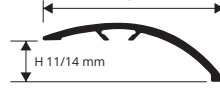

## ZERO CURVE 07-09-13-15 (nur als Oberprofil erhältlich)

HOLZDEKOREN UND ELOXIERTE OBERFLÄCHEN

Übergangsprofile

PINZ... 07  
Maßstab 1:2

PINZ... 09  
Maßstab 1:2

PINZ... 13  
Maßstab 1:2

PINZ... 15  
Maßstab 1:2

**ELOXIERTES ALUMINIUM** (6 elox. alu Farben, davon 3 auf Anfrage)  
Thermoverpackung - Stangenlänge 2,7 Lfm - VE 20 Stk. - 54 Lfm  
(H 7 - H 9 mm - 108 Lfm)

Artikel	H mm	€/Lfm	€/Stk.
PINZ... 07	7 / 11		
PINZ... 09	11 / 14		
PINZ... 13	15 / 17		
PINZ... 15	19 / 22		