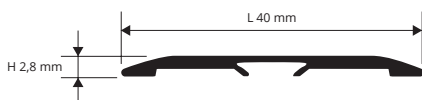

ELOXIERTES ALUMINIUM (6 elox. alu Farben, davon 3 auf Anfrage)
Thermoverpackung - Stangenlänge 2,7 Lfm - VE 40 Stk. - 108 Lfm

Artikel	L x H mm	€/Lfm	€/Stk.
PNSP... 40P	40		

Es ist in folgenden Farben erhältlich: AO - AA - AB (auf Anfrage auch AT, CH und SB bei Mindestabnahme von 200 Stk.) 04W - 05W - 07W - 09W - 13W - 18W - 21W - 25W - 29W - 30W - 31W - 32W - 33W - 34W - 35W - 36W - 37W - 38W - 39W - 41W - 42W - 44W - 50W - 46W - 48W - 49W - 58W - 54W - 55W - 65W - 73W - 75W.
Der gewählte Farbcode wird an den Artikelcode angeschlossen. Beispiel: PNSP... 40P (gewähltes Farbe Gold Eloxiert) PNSPAO 40P.

ALUMINIUM mit VERKLEIDET (80 Holzdekoren, davon 45 auf Anfrage)
Thermoverpackung - Stangenlänge 2,7 Lfm - VE 10 Stk. - 27 Lfm

Artikel	L x H mm	€/Lfm	€/Stk.
PNSP... 40P	40