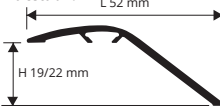

**ALUMINIUM mit VERKLEIDET** (80 Holzdekoren, davon 49 auf Anfrage)  
Thermoverpackung - Stangenlänge 2,7 Lfm - VE 40 Stk. - 108 Lfm

Artikel	L mm	€/Lfm	€/Stk.
PINTP...	10		

## ZERO CURVE 07-09-13-15 (nur als Oberprofil erhältlich)

HOLZDEKOREN UND ELOXIERTE OBERFLÄCHEN

Übergangsprofile

PINZ... 07  
Maßstab 1:2

PINZ... 09  
Maßstab 1:2

PINZ... 13  
Maßstab 1:2

PINZ... 15  
Maßstab 1:2

**ELOXIERTES ALUMINIUM** (6 elox. alu Farben, davon 3 auf Anfrage)  
Thermoverpackung - Stangenlänge 2,7 Lfm - VE 20 Stk. - 54 Lfm  
(H 7 - H 9 mm - 108 Lfm)

Artikel	H mm	€/Lfm	€/Stk.
PINZ... 07	7 / 11		
PINZ... 09	11 / 14		
PINZ... 13	15 / 17		
PINZ... 15	19 / 22		