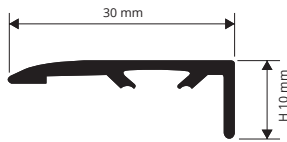

**ALUMINIUM mit VERKLEIDET** (80 Holzdekoren, davon 71 auf Anfrage)  
Thermoverpackung - Stangenlänge 2,7 Lfm - VE 40 Stk. - 108 Lfm

Artikel	L mm	€/Lfm	€/Stk.
PINS... 30	30		

## TERMINAL PIN (nur als Oberprofil erhältlich)

HOLZDEKOREN UND ELOXIERTE OBERFLÄCHEN

Abschluss-Randprofile

PINTP... 10  
Maßstab 1:1

**ELOXIERTES ALUMINIUM** (6 elox. alu Farben, davon 3 auf Anfrage)  
Thermoverpackung - Stangenlänge 2,7 Lfm - VE 40 Stk. - 108 Lfm