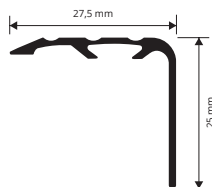

**ELOXIERTES ALUMINIUM** (6 elox. alu Farben, davon 3 auf Anfrage)  
Thermoverpackung - Stangenlänge 2,7 Lfm - VE 20 Stk. - 54 Lfm  
(H 7 - H 9 mm - 108 Lfm)

Artikel	H mm	€/Lfm	€/Stk.
PINZ... 07	7 / 11		
PINZ... 09	11 / 14		
PINZ... 13	15 / 17		
PINZ... 15	19 / 22		

**ALUMINIUM mit VERKLEIDET** (80 Holzdekoren, davon 49 auf Anfrage)  
Thermoverpackung - Stangenlänge 2,7 Lfm - VE 20 Stk. - 54 Lfm  
(H 7 - 9 mm - 108 Lfm)

Artikel	H mm	€/Lfm	€/Stk.
PINZ... 07	7 / 11		
PINZ... 09	11 / 14		
PINZ... 13	15 / 19		
PINZ... 15	19 / 22		

## STYLE STAIR (nur als Oberprofil erhältlich)

HOLZDEKOREN UND ELOXIERTE OBERFLÄCHEN

Stufenkanten-profile

PINY...  
Maßstab 1:1

**ELOXIERTES ALUMINIUM** (6 elox. alu Farben, davon 3 auf Anfrage)  
Thermoverpackung - Stangenlänge 2,7 Lfm - VE 20 Stk. - 54 Lfm