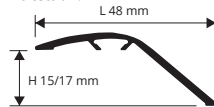

**ALUMINIUM mit VERKLEIDET** (80 Holzdekoren, davon 49 auf Anfrage)  
Thermoverpackung - Stangenlänge 2,7 Lfm - VE 40 Stk. - 108 Lfm

Artikel	L mm	€/Lfm	€/Stk.
PINTP...	10		

## ZERO CURVE 07-09-13-15 (nur als Oberprofil erhältlich)

HOLZDEKOREN UND ELOXIERTE OBERFLÄCHEN

Übergangsprofile

PINZ... 07  
Maßstab 1:2

PINZ... 09  
Maßstab 1:2

PINZ... 13  
Maßstab 1:2

PINZ... 15  
Maßstab 1:2

**ELOXIERTES ALUMINIUM** (6 elox. alu Farben, davon 3 auf Anfrage)  
Thermoverpackung - Stangenlänge 2,7 Lfm - VE 20 Stk. - 54 Lfm  
(H 7 - H 9 mm - 108 Lfm)

Artikel	H mm	€/Lfm	€/Stk.
PINZ... 07	7 / 11		
PINZ... 09	11 / 14		
PINZ... 13	15 / 17		
PINZ... 15	19 / 22		