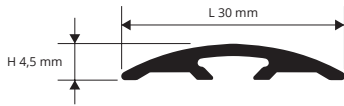

## SOL 30 (nur als Oberprofil erhältlich)

HOLZDEKOREN UND ELOXIERTE OBERFLÄCHEN

Verbindungsstücke

PINS... 30  
Maßstab 1:1

**ELOXIERTES ALUMINIUM** (6 elox. alu Farben, davon 3 auf Anfrage)  
Thermoverpackung - Stangenlänge 2,7 Lfm - VE 40 Stk. - 108 Lfm