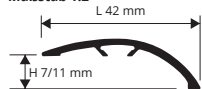

ZERO CURVE 07-09-13-15 (nur als Oberprofil erhältlich)

HOLZDEKOREN UND ELOXIERTE OBERFLÄCHEN

Übergangsprofile

PINZ... 07
Maßstab 1:2