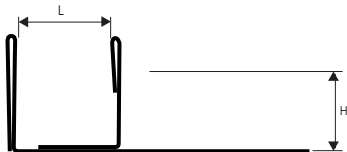

PLTCH... 08 - 10 - 11 - 12,5
Maßstab 1:1

BEISPIELE FÜR DIE VERLEGUNG

1. Wählen Sie "PROLISTEL CHANNEL" je nach Roh-Oberfläche und gewünschtem Finish. 2. "PROLISTEL CHANNEL" auf die gewünschte Länge schneiden und den Kleber auf den Untergrund auftragen, auf dem die Leiste angebracht wird. 3. "PROLISTEL CHANNEL" in den Kleber drücken, darauf achten, dass die Kanten mit der Oberfläche der Verkleidung bündig sind und eine Fuge von ca. 2 mm belassen. Kleberrückstände sofort von der Profiloberfläche entfernen.