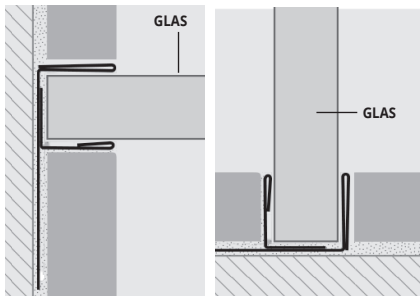

PROLISTEL CHANNEL

EDELSTAHL AISI 304/1.4301-V2A GLÄNZEND, UND SATINIERT

PROLISTEL CHANNEL ist ein Profil im Form von „F“ aus Edelstahl AISI 304/1.4301-V2 glänzend und satiniert. Es ist geeignet für die Verkleidung aus Fliesen und Natursteine. Für seinen besonderen Schnitt ist es auch geeignet für die Befestigung von Glasscheiben an Boden oder Wand, die zwei verschiedene Oberflächendekors machen. **PROLISTEL CHANNEL** ein hochwertiges Profil für eine kunstgerechte Verlegung und einfach anzubringen.

PLTCH... 08 - 10 - 11 - 12,5
Maßstab 1:1

BEISPIELE FÜR DIE VERLEGUNG

1. Wählen Sie "PROLISTEL CHANNEL" je nach Roh-Oberfläche und gewünschtem Finish. 2. "PROLISTEL CHANNEL" auf die gewünschte Länge schneiden und den Kleber auf den Untergrund auftragen, auf dem die Leiste angebracht wird. 3. "PROLISTEL CHANNEL" in den Kleber drücken, darauf achten, dass die Kanten mit der Oberfläche der Verkleidung bündig sind und eine Fuge von ca. 2 mm belassen. Kleberrückstände sofort von der Profiloberfläche entfernen.

FARBPALETTE

EDELSTAHL AISI 304/1.4301-V2A GLÄNZEND mit Schutzfolie
Stangenlänge 2,7 Lfm - VE 1 Stk.

Artikel	H mm	L mm	€/Lfm	€/Stk.
⊕ PLTCHAC 0812	8	12		
⊕ PLTCHAC 1012	10	12		
⊕ PLTCHAC 1112	11	12		
⊕ PLTCHAC 12512	12,5	12		