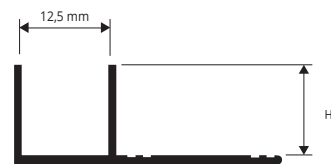

PLTCH... 08 - 10 - 11 - 12,5
Maßstab 1:1