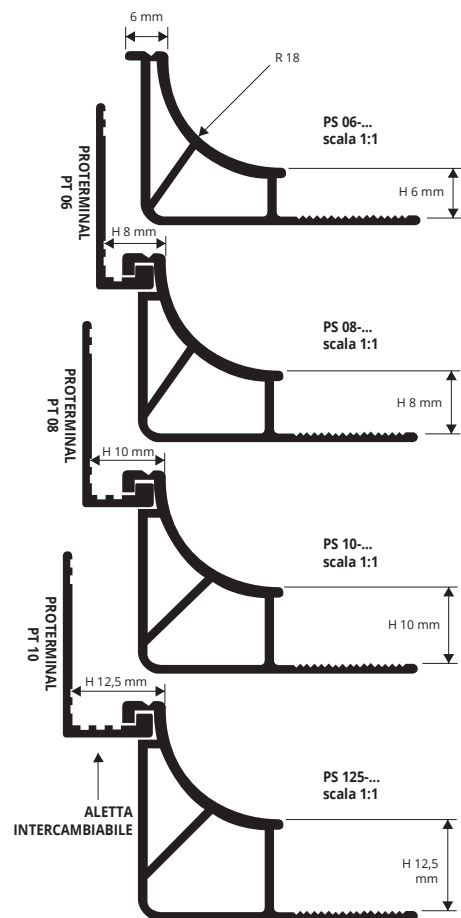

raccordi igienico - sanitari

ACQUISTARE IL PROTERMINAL BIANCO PER CREARE LA DOPPIA ALTEZZA (VEDI SOPRA):

Con proterminal PT 06 si ottiene H 8 mm

Con proterminal PT 08 si ottiene H 10 mm

Con proterminal PT 10 si ottiene H 12,5 mm

RACCORDI, TAPPI e GIUNZIONI

RESINA VINILICA ATOSSICA - 3 COLORI

RACCORDO INTERNO / ESTERNO - RVA COLORATO

Articolo	H mm	€/conf. 2 pz	€/conf. 10 pz
RAI ...-.../...	06/08/10/125		
RAE ...-.../...	06/08/10/125		

Disponibile nei colori: 01 - 03 - 04. La sigla del colore scelto va aggiunta alla sigla dell'articolo.

Esempio: RAI 06-... (colore scelto Bianco) RAI 06-01.

Scegliere la confezione desiderata. Es. RAI 06-01/10 (conf 10 pz)
RAI 06-01/2 (conf 2 pz)

TAPPI DI CHIUSURA DX / SX - RVA COLORATO

conf. 10 PZ (5 dx e 5 sx) - conf. 2 PZ (1 dx e 1 sx)

Articolo	H mm	€/conf. 2 pz	€/conf. 10 pz
TCE 06-.../...	06/08/10/125		

Disponibile nei colori: 01 - 03 - 04. La sigla del colore scelto va aggiunta alla sigla dell'articolo.

Esempio: TCE 08-... (colore scelto Bianco) TCE 08-01.

Scegliere la confezione desiderata. Es. TCE 08-01/5 (conf 10 pz)

TCE 08-01/1 (conf 2 pz)

GIUNZIONI - RVA COLORATO

conf. 10 PZ - conf. 2 PZ

Articolo	H mm	€/conf. 2 pz	€/conf. 10 pz
GIN ...-.../...	06/08/10/125		

Disponibile nei colori: 01 - 03 - 04. La sigla del colore scelto va aggiunta alla sigla dell'articolo.

Esempio: RAI 08-... (colore scelto Bianco) GIN 08-01.

Scegliere la confezione desiderata. Es. GIN 08-01/10 (conf 10 pz)

GIN 08-01/2 (conf 2 pz)