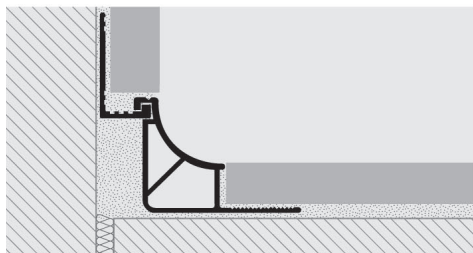

PROGUSCIO DA è un profilo in resina vinilica atossica colorata antiurto a forma di sguscia concava particolarmente idoneo a garantire la pulizia e quindi l'igiene, in ambienti pubblici ed industriali. La sua particolare sezione, la disponibilità in tre diversi colori, in quattro altezze e dei pezzi speciali quali angolo esterno, angolo interno, tappi e giunzioni rendono **PROGUSCIO DA** un profilo molto ricercato che consente una posa a regola d'arte.

PROGUSCIO DA

RESINA VINILICA ATOSSICA
COLORATA ANTIURTO

ESEMPI E ISTRUZIONI TECNICHE DI POSA

1. Scegliere "PROGUSCIO DA" in funzione del colore e dell'altezza desiderata. 2. Tagliare "PROGUSCIO DA" alla lunghezza desiderata ed applicare il collante sul supporto dove sarà posato il profilo. 3. Premere l'aletta di ancoraggio di "PROGUSCIO DA" nel collante. 4. Posare la il pavimento ed il rivestimento avendo cura di allinearla con l'altezza del profilo e di lasciare una fuga di circa 2 millimetri. 5. Stuccare accuratamente le fughe tra profilo e piastrella onde evitare il ristagno di acqua.