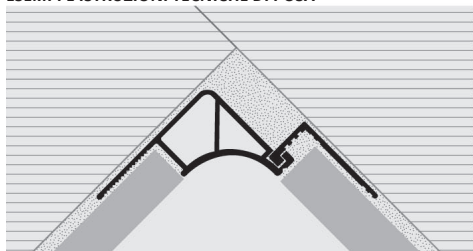

PROGUSCIO DA è un profilo in resina vinilica atossica colorata antiurto a forma di sguscia concava particolarmente idoneo a garantire la pulizia e quindi l'igiene, in ambienti pubblici ed industriali. La sua particolare sezione, la disponibilità in tre diversi colori, in quattro altezze e dei pezzi speciali quali angolo esterno, angolo interno, tappi e giunzioni rendono **PROGUSCIO DA** un profilo molto ricercato che consente una posa a regola d'arte.

PROGUSCIO DA

RESINA VINILICA ATOSSICA
COLORATA ANTIURTO

ESEMPI E ISTRUZIONI TECNICHE DI POSA

1. Scegliere "PROGUSCIO DA" in funzione del colore e dell'altezza desiderata. 2. Tagliare "PROGUSCIO DA" alla lunghezza desiderata ed applicare il collante sul supporto dove sarà posato il profilo. 3. Premere l'aletta di ancoraggio di "PROGUSCIO DA" nel collante. 4. Posare la il pavimento ed il rivestimento avendo cura di allinearla con l'altezza del profilo e di lasciare una fuga di circa 2 millimetri. 5. Stuccare accuratamente le fughe tra profilo e piastrella onde evitare il ristagno di acqua.