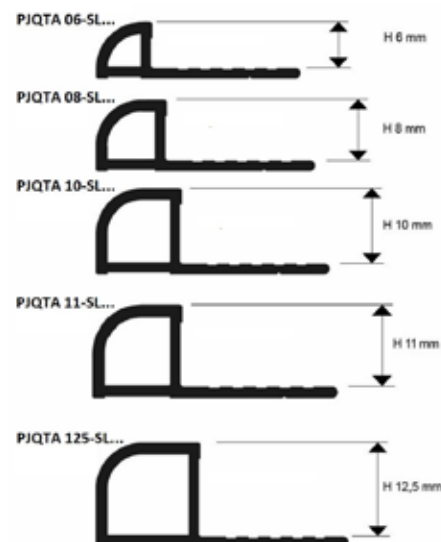

MATERIALE

PROJOLLY QUART è un profilo angolare a quarto di cerchio in alluminio verniciato a polvere con effetto materico disponibile nelle altezze 6 - 8 - 10 - 11 e 12.5 mm. Il profilo è dotato di una aletta traforata che ne garantisce un perfetto ancoraggio con l'adesivo impiegato. L'elevata gamma di colori, combinata alla disponibilità in diverse altezze e dei pezzi speciali quali capsule interne, esterne e tappi di chiusura, rendono **PROJOLLY QUART** un profilo molto elegante ed apprezzato.

MANUTENZIONE

PROJOLLY QUART non necessita di particolari manutenzioni; per quanto riguarda la sua pulizia si consiglia di utilizzare normali prodotti ad uso domestico.

ISTRUZIONI DI POSA

1. Scegliere "**PROJOLLY QUART**" in funzione dello spessore della piastrella e del colore desiderato.
2. Tagliare "**PROJOLLY QUART**" alla lunghezza desiderata ed applicare l'adesivo sul supporto dove sarà posato il profilo.
3. Premere l'aletta di ancoraggio di "**PROJOLLY QUART**" nell'adesivo.
4. Posare le piastrelle avendo cura di allinearle al profilo e di lasciare una fuga di circa 2 mm. Rimuovere immediatamente residui di adesivo dalla superficie del profilo.
5. Stuccare accuratamente le fughe tra profilo e piastrelle onde evitare il ristagno di eventuale acqua. Rimuovere immediatamente residui di stucco dalla superficie del profilo.

VOCE DI CAPITOLATO

Fornitura e posa in opera di profilo angolare a quarto di cerchio in alluminio verniciato a polvere con effetto materico di colore e di altezza mm, dotato di aletta traforata che ne garantisce una perfetta presa con l'adesivo impiegato, tipo PROJOLLY QUART della ditta Progress Profiles.

PJQTA 06 / 08 / 10 / 11 / 125-.... Alluminio verniciato a polvere.

Altezza profilo : _____ mm
 Lunghezza profilo : _____ mt
 Materiale : _____ €/mt
 Posa : _____ €/mt
 Totale : _____ €/mt