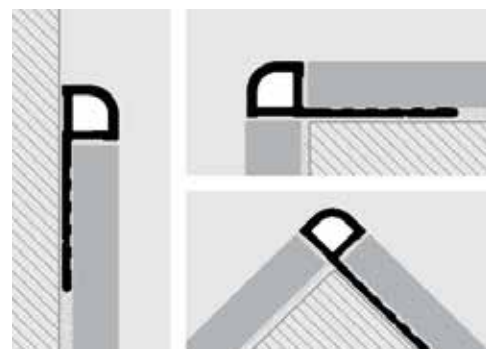

PROJOLLY SQUARE

DESCRIZIONE

PROJOLLY QUART è un profilo angolare a quarto di cerchio da applicare agli angoli esterni dei rivestimenti e come chiusura perimetrale dei rivestimenti. La sua particolare sezione e la molteplicità di colori, lo rendono un profilo molto elegante ed apprezzato.

MATERIALE

PROJOLLY QUART è un profilo angolare a quarto di cerchio in alluminio verniciato a polvere con effetto materico disponibile nelle altezze 6 - 8 - 10 - 11 e 12.5 mm. Il profilo è dotato di una aletta traforata che ne garantisce un perfetto ancoraggio con l'adesivo impiegato. L'elevata gamma di colori, combinata alla disponibilità in diverse altezze e dei pezzi speciali quali capsule interne, esterne e tappi di chiusura, rendono **PROJOLLY QUART** un profilo molto elegante ed apprezzato.

CAMPI DI APPLICAZIONE

PROJOLLY QUART in alluminio verniciato a polvere è idoneo a rivestimento in tutti gli ambienti.

AVVERTENZE

Non utilizzare **PROJOLLY QUART** in alluminio verniciato a polvere in piscina e in ambienti dove sono presenti sostanze aggressive. Pulire immediatamente dopo la posa la superficie del profilo da eventuali residui di colla o stucco.

MANUTENZIONE

PROJOLLY QUART non necessita di particolari manutenzioni; per quanto riguarda la sua pulizia si consiglia di utilizzare normali prodotti ad uso domestico.

ISTRUZIONI DI POSA

1. Scegliere "**PROJOLLY QUART**" in funzione dello spessore della piastrella e del colore desiderato.
2. Tagliare "**PROJOLLY QUART**" alla lunghezza desiderata ed applicare l'adesivo sul supporto dove sarà posato il profilo.
3. Premere l'aletta di ancoraggio di "**PROJOLLY QUART**" nell'adesivo.
4. Posare le piastrelle avendo cura di allinearle al profilo e di lasciare una fuga di circa 2 mm. Rimuovere immediatamente residui di adesivo dalla superficie del profilo.
5. Stuccare accuratamente le fughe tra profilo e piastrelle onde evitare il ristagno di eventuale acqua. Rimuovere immediatamente residui di stucco dalla superficie del profilo.