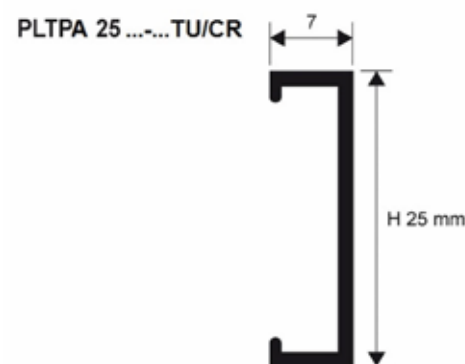

MATERIALE

PROLISTEL P ALL è un listello a forma di "C" in alluminio verniciato "Tuscany line" con superficie a vista di 10 e 25 mm e altezza 7 mm. La sua particolare sezione e la disponibilità in quattro colori e 2 larghezze rendono **PROLISTEL P ALL** un listello molto ricercato che può essere utilizzato in abbinamento ai profili **PROJOLLY**, **PROJOLLY SQUARE** e **PROJOLLY QUART**.

VOCE DI CAPITOLATO

Fornitura e posa in opera di listello a forma di "C" in alluminio verniciato "Tuscany line" di colore, con superficie a vista di 10 / 25 mm e altezza 7 mm, tipo **PROLISTEL P ALL** della ditta Progress Profiles.

PLTPA 10 / 25 - ...TU / CR: Alluminio verniciato "Tuscany line".

Larghezza profilo : _____ mm
 Lunghezza profilo : _____ mt
 Materiale : _____ €/mt
 Posa : _____ €/mt
 Totale : _____ €/mt