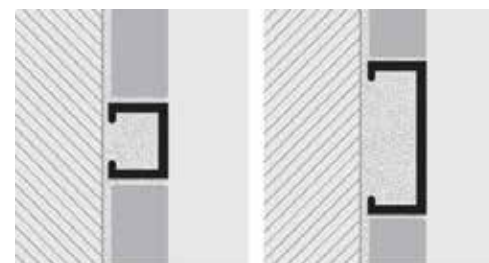

VOCE DI CAPITOLATO

Fornitura e posa in opera di listello a forma di "C" in alluminio verniciato "Tuscany line" di colore ....., con superficie a vista di 10 / 25 mm e altezza 7 mm, tipo **PROLISTEL P ALL** della ditta Progress Profiles.

PLTPA 10 / 25 - ...TU / CR: Alluminio verniciato "Tuscany line".

Larghezza profilo : _____ mm
Lunghezza profilo : _____ mt
Materiale : _____ €/mt
Posa : _____ €/mt
Totale : _____ €/mt