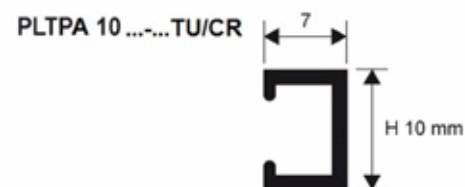

MANUTENZIONE

PROLISTEL P ALL non necessita di particolari manutenzioni; per quanto riguarda la sua pulizia si consiglia di utilizzare normali prodotti ad uso domestico.

ISTRUZIONI DI POSA

1. Scegliere "**PROLISTEL P ALL**" in funzione della superficie a vista e del colore desiderato.
2. Tagliare "**PROLISTEL P ALL**" alla lunghezza desiderata ed applicare l'adesivo sul supporto dove sarà applicato il listello.
3. Premere "**PROLISTEL P ALL**" nell'adesivo avendo cura di allinearne i bordi con la superficie del rivestimento e di lasciare una fuga di circa 2 mm. Rimuovere immediatamente residui di adesivo dalla superficie del profilo.
4. Stuccare accuratamente le fughe tra profilo e piastrella onde evitare il ristagno di eventuale acqua. Rimuovere immediatamente residui di stucco dalla superficie del profilo.