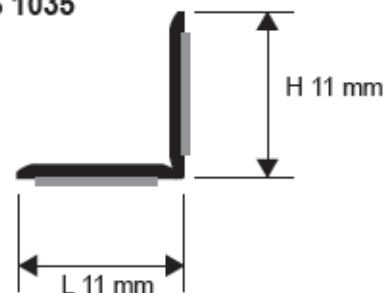

PSS 1035

VOCE DI CAPITOLATO

Fornitura e posa in opera di profilo di raccordo per lavabo, vasca da bagno ed idromassaggio e piatto doccia in resina vinilica atossica flessibile di colore bianco, con superficie a vista di 11 x 11 mm. Il profilo è provvisto di adesivo e resiste a funghi, batteri e ai raggi UV, tipo **PROSANI KIT** della ditta Progress Profiles.