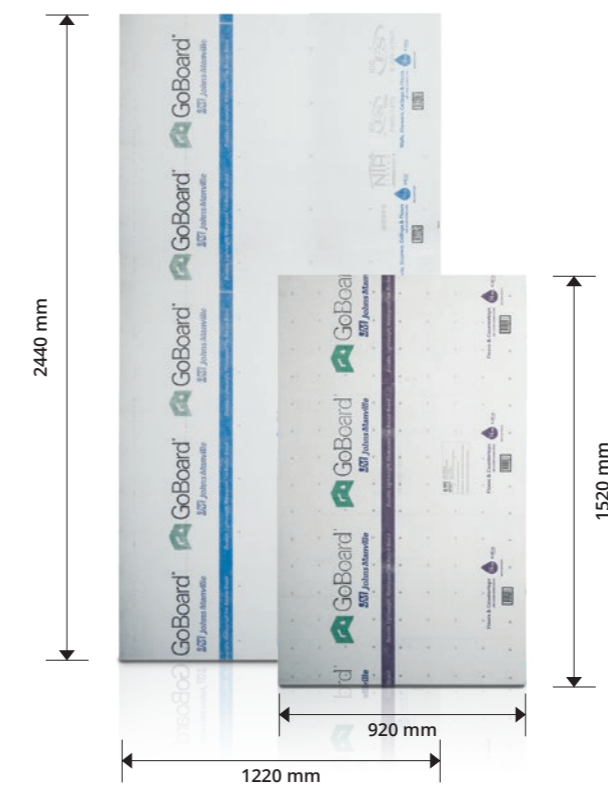

# PROGOBOARD PANEL SYSTEM

**Alta impermeabilità e resistenza**  
per la massima versatilità di posa

**PRO GOBOARD PANEL** sono pannelli in poliisocianurato espanso ad alta densità rivestito su entrambi i lati da una impermeabilizzazione cementizia rinforzata con una rete in fibra di vetro, che garantisce la posa delle piastrelle. I pannelli, di dimensione 92 x 152 cm e 122 x 244 cm, sono disponibili con uno spessore di 6, 12, 25, 50 mm e possono essere posati, sia all'interno che all'esterno, a pavimento, parete e a soffitto.

**The best waterproofing and resistance** for the best tile fixing.

**PRO GOBOARD PANEL** is a range of high density polyisocyanurate foam panel, covered on both sides with a fibre-glass reinforced cement-based waterproof coating to allow the laying of tiles. The panels, tested for a resistance long duration, are available in thickness of 6.25/12.5/25 and 50 mm, size of 91.5x152.5 cm and can be used on floors, false ceilings, walls, showers and ceilings.