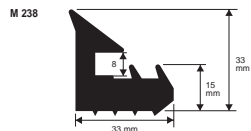

GARNITURES POUR COFFRAGES PRÉFABRIQUÈS

PVC / CAOUTCHOUC

garnitures pour coffrages préfabriqués industriels

PVC / CAOUTCHOUC - poids 695 gr / ML
longueur rouleaux 50 ML

Article	
M 238	

PVC / CAOUTCHOUC - poids 880 gr / ML
longueur rouleaux 50 ML

Article	
M 239	

PVC / CAOUTCHOUC
longueur rouleaux 50 ML

Article	
M 240	
M 240 A	
M 240 B	

PVC / CAOUTCHOUC
longueur rouleaux 50 ML

Article	
M 241	

PVC / CAOUTCHOUC - poids 695 gr / ML
longueur rouleaux 50 ML

Article	
M 242	

PVC / CAOUTCHOUC - poids 690 gr / ML
longueur rouleaux 50 ML

Article	
M 243	