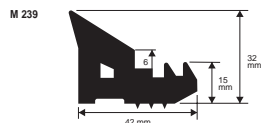

GARNITURES POUR COFFRAGES PRÉFABRIQUÈS

PVC / CAOUTCHOUC

garnitures pour coffrages préfabriqués industriels

PVC / CAOUTCHOUC - poids 695 gr / ML
longueur rouleaux 50 ML

Article	
M 238	

PVC / CAOUTCHOUC - poids 880 gr / ML
longueur rouleaux 50 ML

Article	
M 239	

PVC / CAOUTCHOUC
longueur rouleaux 50 ML

Article	
M 240	
M 240 A	
M 240 B	

PVC / CAOUTCHOUC
longueur rouleaux 50 ML

Article	
M 241	

PVC / CAOUTCHOUC - poids 695 gr / ML
longueur rouleaux 50 ML