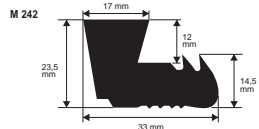

GARNITURES POUR COFFRAGES PRÉFABRIQUÈS

PVC / CAOUTCHOUC

garnitures pour coffrages préfabriqués industriels

PVC / CAOUTCHOUC - poids 695 gr / ML
longueur rouleaux 50 ML

Article	
M 238	

PVC / CAOUTCHOUC - poids 880 gr / ML
longueur rouleaux 50 ML

Article	
M 239	

PVC / CAOUTCHOUC
longueur rouleaux 50 ML

Article	
M 240	
M 240 A	
M 240 B	

PVC / CAOUTCHOUC
longueur rouleaux 50 ML

Article	
M 241	

PVC / CAOUTCHOUC - poids 695 gr / ML
longueur rouleaux 50 ML

Article	
M 242	

PVC / CAOUTCHOUC - poids 690 gr / ML
longueur rouleaux 50 ML

Article	
M 243	