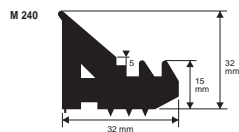

GARNITURES POUR COFFRAGES PRÉFABRIQUÈS

PVC / CAOUTCHOUC

garnitures pour coffrages préfabriqués industriels

PVC / CAOUTCHOUC - poids 695 gr / ML
longueur rouleaux 50 ML

Article	
M 238	

PVC / CAOUTCHOUC - poids 880 gr / ML
longueur rouleaux 50 ML

Article	
M 239	

PVC / CAOUTCHOUC
longueur rouleaux 50 ML

Article	
M 240	
M 240 A	
M 240 B	

PVC / CAOUTCHOUC
longueur rouleaux 50 ML

Article	
M 241	

PVC / CAOUTCHOUC - poids 695 gr / ML
longueur rouleaux 50 ML

Article	
M 242	

PVC / CAOUTCHOUC - poids 690 gr / ML
longueur rouleaux 50 ML

Article	
M 243	