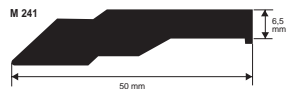

GARNITURES POUR COFFRAGES PRÉFABRIQUÈS

PVC / CAOUTCHOUC

garnitures pour coffrages préfabriqués industriels

PVC / CAOUTCHOUC - poids 695 gr / ML
longueur rouleaux 50 ML

Article	
M 238	

PVC / CAOUTCHOUC - poids 880 gr / ML
longueur rouleaux 50 ML

Article	
M 239	

PVC / CAOUTCHOUC
longueur rouleaux 50 ML

Article	
M 240	
M 240 A	
M 240 B	

PVC / CAOUTCHOUC
longueur rouleaux 50 ML

Article	
M 241	

PVC / CAOUTCHOUC - poids 695 gr / ML
longueur rouleaux 50 ML

Article	
M 242	

PVC / CAOUTCHOUC - poids 690 gr / ML
longueur rouleaux 50 ML

Article	
M 243	