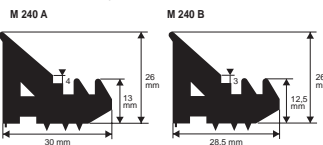

GARNITURES POUR COFFRAGES PRÉFABRIQUÈS

PVC / CAOUTCHOUC

garnitures pour coffrages préfabriqués industriels

PVC / CAOUTCHOUC - poids 695 gr / ML
longueur rouleaux 50 ML

Article	
M 238	

PVC / CAOUTCHOUC - poids 880 gr / ML
longueur rouleaux 50 ML

Article	
M 239	

PVC / CAOUTCHOUC
longueur rouleaux 50 ML

Article	
M 240	
M 240 A	
M 240 B	

PVC / CAOUTCHOUC
longueur rouleaux 50 ML

Article	
M 241	

PVC / CAOUTCHOUC - poids 695 gr / ML
longueur rouleaux 50 ML

Article	
M 242	

PVC / CAOUTCHOUC - poids 690 gr / ML
longueur rouleaux 50 ML

Article	
M 243	