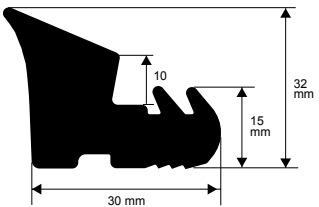

PROFILE FÜR FERTIGSCHALUNGEN

PVC / GUMMI

Profile für industrielle Fertigschalungen

PVC / GUMMI
Länge Rollen 50 lfm

Artikel	
M 250	

M 250

PVC / GUMMI
Länge Rollen 50 lfm

Artikel	
M 251	

M 251

PVC / GUMMI
Länge Rollen 50 lfm

Artikel	
M 252	

M 252

PVC / GUMMI
Länge Rollen 50 lfm

Artikel	
M 253	

M 253

PVC / GUMMI
Länge Rollen 50 lfm

Artikel	
M 254	

M 254

PVC / GUMMI
Länge Rollen 50 lfm

Artikel	
M 255	

M 255