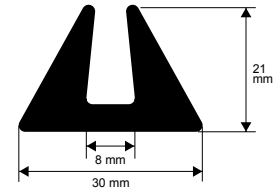

PROFILE FÜR FERTIGSCHALUNGEN

PVC / GUMMI

Profile für industrielle Fertigschalungen

PVC / GUMMI
Länge Rollen 50 lfm

Artikel	
M 250	

M 250

PVC / GUMMI
Länge Rollen 50 lfm

Artikel	
M 251	

M 251

PVC / GUMMI
Länge Rollen 50 lfm

Artikel	
M 252	

M 252

PVC / GUMMI
Länge Rollen 50 lfm

Artikel	
M 253	

M 253

PVC / GUMMI
Länge Rollen 50 lfm

Artikel	
M 254	

M 254

PVC / GUMMI
Länge Rollen 50 lfm

Artikel	
M 255	

M 255