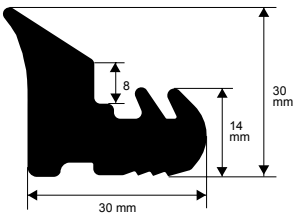

PROFILE FÜR FERTIGSCHALUNGEN

PVC / GUMMI

Profile für industrielle Fertigschalungen

PVC / GUMMI
Länge Rollen 50 lfm

Artikel	
M 250	

M 250

PVC / GUMMI
Länge Rollen 50 lfm

Artikel	
M 251	

M 251

PVC / GUMMI
Länge Rollen 50 lfm

Artikel	
M 252	

M 252

PVC / GUMMI
Länge Rollen 50 lfm

Artikel	
M 253	

M 253

PVC / GUMMI
Länge Rollen 50 lfm

Artikel	
M 254	

M 254

PVC / GUMMI
Länge Rollen 50 lfm

Artikel	
M 255	

M 255