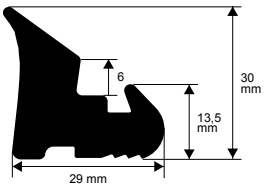

PROFILE FÜR FERTIGSCHALUNGEN

PVC / GUMMI

Profile für industrielle Fertigschalungen

PVC / GUMMI
Länge Rollen 50 lfm

Artikel	
M 250	

M 250

PVC / GUMMI
Länge Rollen 50 lfm

Artikel	
M 251	

M 251

PVC / GUMMI
Länge Rollen 50 lfm

Artikel	
M 252	

M 252

PVC / GUMMI
Länge Rollen 50 lfm

Artikel	
M 253	

M 253

PVC / GUMMI
Länge Rollen 50 lfm

Artikel	
M 254	

M 254

PVC / GUMMI
Länge Rollen 50 lfm

Artikel	
M 255	

M 255