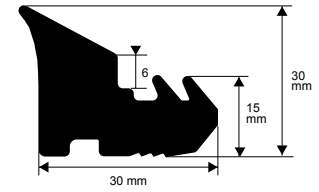

PROFILE FÜR FERTIGSCHALUNGEN

PVC / GUMMI

Profile für industrielle Fertigschalungen

PVC / GUMMI
Länge Rollen 50 lfm

Artikel	
M 250	

M 250

PVC / GUMMI
Länge Rollen 50 lfm

Artikel	
M 251	

M 251

PVC / GUMMI
Länge Rollen 50 lfm

Artikel	
M 252	

M 252

PVC / GUMMI
Länge Rollen 50 lfm

Artikel	
M 253	

M 253

PVC / GUMMI
Länge Rollen 50 lfm

Artikel	
M 254	

M 254

PVC / GUMMI
Länge Rollen 50 lfm

Artikel	
M 255	

M 255