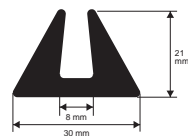

# GARNITURES POUR COFFRAGES PRÉFABRIQUÈS

PVC / CAOUTCHOUC

garnitures pour coffrages préfabriqués industriels

**PVC / CAOUTCHOUC**  
longueur rouleaux 50 ML

Article	
M 250	

M 250

**PVC / CAOUTCHOUC**  
longueur rouleaux 50 ML

Article	
M 251	

M 251

**PVC / CAOUTCHOUC**  
longueur rouleaux 50 ML

Article	
M 252	

M 252

**PVC / CAOUTCHOUC**  
longueur rouleaux 50 ML

Article	
M 253	

M 253

**PVC / CAOUTCHOUC**  
longueur rouleaux 50 ML

Article	
M 254	

M 254

**PVC / CAOUTCHOUC**  
longueur rouleaux 50 ML

Article	
M 255	

M 255