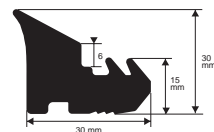

# GARNITURES POUR COFFRAGES PRÉFABRIQUÈS

PVC / CAOUTCHOUC

garnitures pour coffrages préfabriqués industriels

**PVC / CAOUTCHOUC**  
longueur rouleaux 50 ML

Article	
M 250	

M 250

**PVC / CAOUTCHOUC**  
longueur rouleaux 50 ML

Article	
M 251	

M 251

**PVC / CAOUTCHOUC**  
longueur rouleaux 50 ML

Article	
M 252	

M 252

**PVC / CAOUTCHOUC**  
longueur rouleaux 50 ML

Article	
M 253	

M 253

**PVC / CAOUTCHOUC**  
longueur rouleaux 50 ML

Article	
M 254	

M 254

**PVC / CAOUTCHOUC**  
longueur rouleaux 50 ML

Article	
M 255	

M 255