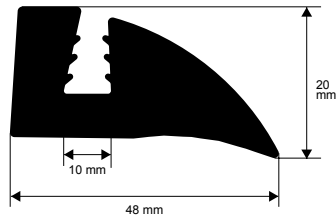

PROFILE FÜR FERTIGSCHALUNGEN

PVC / GUMMI

Profile für industrielle Fertigschalungen

M 256

PVC / GUMMI
Länge Rollen 50 lfm

Artikel	
M 256	

M 257

PVC / GUMMI
Länge Rollen 50 lfm

Artikel	
M 257	

M 258

PVC / GUMMI
Länge Rollen 50 lfm

Artikel	
M 258	

M 259

PVC / GUMMI - Gewicht 750 gr / lfm
Länge Rollen 50 lfm

Artikel	
M 259	

M 260

PVC / GUMMI - Gewicht 350 gr / lfm
Länge Rollen 50 lfm

Artikel	
M 260	