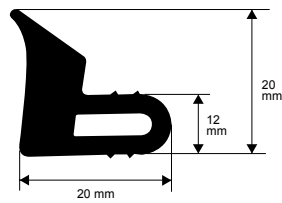

PROFILE FÜR FERTIGSCHALUNGEN

PVC / GUMMI

Profile für industrielle Fertigschalungen

M 256

PVC / GUMMI
Länge Rollen 50 lfm

Artikel	
M 256	

M 257

PVC / GUMMI
Länge Rollen 50 lfm

Artikel	
M 257	

M 258

PVC / GUMMI
Länge Rollen 50 lfm

Artikel	
M 258	

M 259

PVC / GUMMI - Gewicht 750 gr / lfm
Länge Rollen 50 lfm

Artikel	
M 259	

M 260

PVC / GUMMI - Gewicht 350 gr / lfm
Länge Rollen 50 lfm

Artikel	
M 260	