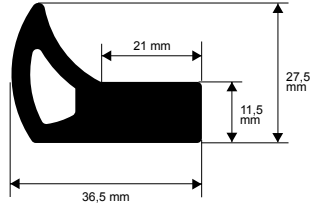

PROFILE FÜR FERTIGSCHALUNGEN

PVC / GUMMI

Profile für industrielle Fertigschalungen

M 256

PVC / GUMMI
Länge Rollen 50 lfm

Artikel	
M 256	

M 257

PVC / GUMMI
Länge Rollen 50 lfm

Artikel	
M 257	

M 258

PVC / GUMMI
Länge Rollen 50 lfm

Artikel	
M 258	

M 259

PVC / GUMMI - Gewicht 750 gr / lfm
Länge Rollen 50 lfm

Artikel	
M 259	

M 260

PVC / GUMMI - Gewicht 350 gr / lfm
Länge Rollen 50 lfm

Artikel	
M 260	