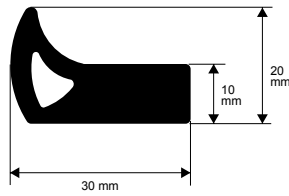

PROFILE FÜR FERTIGSCHALUNGEN

PVC / GUMMI

Profile für industrielle Fertigschalungen

M 256

PVC / GUMMI
Länge Rollen 50 lfm

Artikel	
M 256	

M 257

PVC / GUMMI
Länge Rollen 50 lfm

Artikel	
M 257	

M 258

PVC / GUMMI
Länge Rollen 50 lfm

Artikel	
M 258	

M 259

PVC / GUMMI - Gewicht 750 gr / lfm
Länge Rollen 50 lfm

Artikel	
M 259	

M 260

PVC / GUMMI - Gewicht 350 gr / lfm
Länge Rollen 50 lfm

Artikel	
M 260	