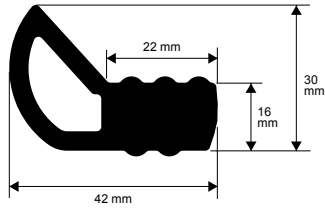

PROFILE FÜR FERTIGSCHALUNGEN

PVC / GUMMI

Profile für industrielle Fertigschalungen

M 256

PVC / GUMMI
Länge Rollen 50 lfm

Artikel	
M 256	

M 257

PVC / GUMMI
Länge Rollen 50 lfm

Artikel	
M 257	

M 258

PVC / GUMMI
Länge Rollen 50 lfm

Artikel	
M 258	

M 259

PVC / GUMMI - Gewicht 750 gr / lfm
Länge Rollen 50 lfm

Artikel	
M 259	

M 260

PVC / GUMMI - Gewicht 350 gr / lfm
Länge Rollen 50 lfm

Artikel	
M 260	