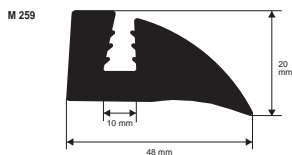

GARNITURES POUR COFFRAGES PRÉFABRIQUÉS

PVC / CAOUTCHOUC

garnitures pour coffrages prefabriques industriels

PVC / CAOUTCHOUC
longueur rouleaux 50 ML

| | |
|---------|--|
| Article | |
| M 256 | |

PVC / CAOUTCHOUC
longueur rouleaux 50 ML

| | |
|---------|--|
| Article | |
| M 257 | |

PVC / CAOUTCHOUC
longueur rouleaux 50 ML

| | |
|---------|--|
| Article | |
| M 258 | |

PVC / CAOUTCHOUC - poids 750 gr / ML
longueur rouleaux 50 ML

| | |
|---------|--|
| Article | |
| M 259 | |

PVC / CAOUTCHOUC - poids 350 gr / ML
longueur rouleaux 50 ML

| | |
|---------|--|
| Article | |
| M 260 | |