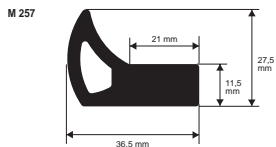

GARNITURES POUR COFFRAGES PRÉFABRIQUÉS

PVC / CAOUTCHOUC

garnitures pour coffrages prefabriques industriels

PVC / CAOUTCHOUC
longueur rouleaux 50 ML

| | |
|---------|--|
| Article | |
| M 256 | |

PVC / CAOUTCHOUC
longueur rouleaux 50 ML

| | |
|---------|--|
| Article | |
| M 257 | |

PVC / CAOUTCHOUC
longueur rouleaux 50 ML

| | |
|---------|--|
| Article | |
| M 258 | |

PVC / CAOUTCHOUC - poids 750 gr / ML
longueur rouleaux 50 ML

| | |
|---------|--|
| Article | |
| M 259 | |

PVC / CAOUTCHOUC - poids 350 gr / ML
longueur rouleaux 50 ML

| | |
|---------|--|
| Article | |
| M 260 | |