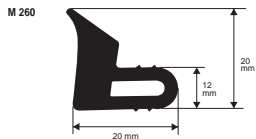

GARNITURES POUR COFFRAGES PRÉFABRIQUÉS

PVC / CAOUTCHOUC

garnitures pour coffrages prefabriques industriels

PVC / CAOUTCHOUC
longueur rouleaux 50 ML

| | |
|---------|--|
| Article | |
| M 256 | |

PVC / CAOUTCHOUC
longueur rouleaux 50 ML

| | |
|---------|--|
| Article | |
| M 257 | |

PVC / CAOUTCHOUC
longueur rouleaux 50 ML

| | |
|---------|--|
| Article | |
| M 258 | |

PVC / CAOUTCHOUC - poids 750 gr / ML
longueur rouleaux 50 ML

| | |
|---------|--|
| Article | |
| M 259 | |

PVC / CAOUTCHOUC - poids 350 gr / ML
longueur rouleaux 50 ML

| | |
|---------|--|
| Article | |
| M 260 | |