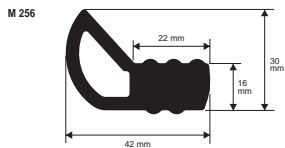

GARNITURES POUR COFFRAGES PRÉFABRIQUÉS

PVC / CAOUTCHOUC

garnitures pour coffrages prefabriques industriels

PVC / CAOUTCHOUC
longueur rouleaux 50 ML

| | |
|---------|--|
| Article | |
| M 256 | |

PVC / CAOUTCHOUC
longueur rouleaux 50 ML

| | |
|---------|--|
| Article | |
| M 257 | |

PVC / CAOUTCHOUC
longueur rouleaux 50 ML

| | |
|---------|--|
| Article | |
| M 258 | |

PVC / CAOUTCHOUC - poids 750 gr / ML
longueur rouleaux 50 ML

| | |
|---------|--|
| Article | |
| M 259 | |

PVC / CAOUTCHOUC - poids 350 gr / ML
longueur rouleaux 50 ML

| | |
|---------|--|
| Article | |
| M 260 | |