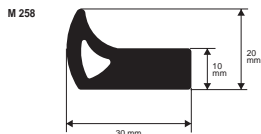

GARNITURES POUR COFFRAGES PRÉFABRIQUÉS

PVC / CAOUTCHOUC

garnitures pour coffrages prefabriques industriels

PVC / CAOUTCHOUC
longueur rouleaux 50 ML

| | |
|---------|--|
| Article | |
| M 256 | |

PVC / CAOUTCHOUC
longueur rouleaux 50 ML

| | |
|---------|--|
| Article | |
| M 257 | |

PVC / CAOUTCHOUC
longueur rouleaux 50 ML

| | |
|---------|--|
| Article | |
| M 258 | |

PVC / CAOUTCHOUC - poids 750 gr / ML
longueur rouleaux 50 ML

| | |
|---------|--|
| Article | |
| M 259 | |

PVC / CAOUTCHOUC - poids 350 gr / ML
longueur rouleaux 50 ML

| | |
|---------|--|
| Article | |
| M 260 | |