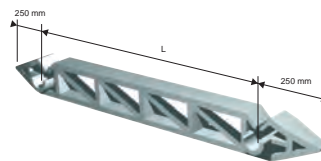

РАСПОРНАЯ ДЕТАЛЬ “DOPPY” С ДВОЙНЫМ СЛОТОМ

ПОЛИЭТИЛЕН HD СЕРОГО ЦВЕТА

РАСПОРКА С ДВОЙНЫМ СЛОТОМ типа DOPPY позволяет удерживать одновременно две решетки с диаметрами от 4 до 10 мм на одинаковом расстоянии от опалубки

ПОЛИЭТИЛЕН HD СЕРОГО ЦВЕТА - для решетки с диаметром до 8 mm - упаковка 500 Шт.

Артикул	расстояние сетки L mm		
PPY 15	100		

ПОЛИЭТИЛЕН HD СЕРОГО ЦВЕТА - для решетки с диаметром до 8 mm - упаковка 250 Шт.

Артикул	расстояние сетки L mm		
PPY 20	150		
PPY 25	200		
PPY 30	250		

распорные Детали