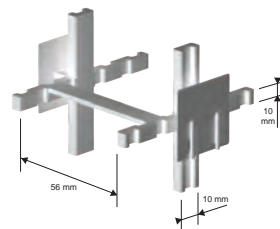

РАСПОРКА ДЛЯ СТЕКЛОБЛОКОВ

ПОЛИЭТИЛЕН HD БЕЛЫЙ