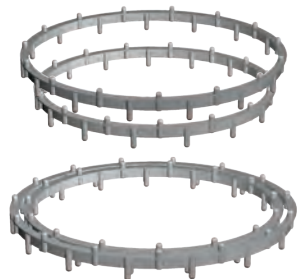

ПОЛИЭТИЛЕН HD СЕРОГО ЦВЕТА - с 2-мя кольцами
упаковка 250 Шт.

Артикул	Распорная деталь опалубки mm		
PAD 15	15		
PAD 20	20		

ПОЛИЭТИЛЕН HD СЕРОГО ЦВЕТА - с 2-мя кольцами
упаковка 200 Шт.

Артикул	Распорная деталь опалубки mm		
PAD 25	25		
PAD 30	30		

ЦВЕТОВАЯ ГАММА

G - Серый стандартный
(для более точного изучения цветов и отделок см. приложение)

“PAD” КОЛЬЦЕВАЯ РАСПОРКА

ПОЛИЭТИЛЕН HD СЕРОГО ЦВЕТА