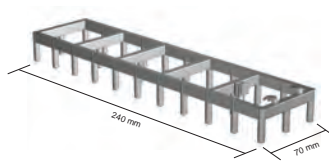

РАСПОРКА ДЛЯ ВЕРТИКАЛЬНЫХ/ ГОРИЗОНТАЛЬНЫХ РЕШЕТОК

ПОЛИЭТИЛЕН HD СЕРОГО ЦВЕТА