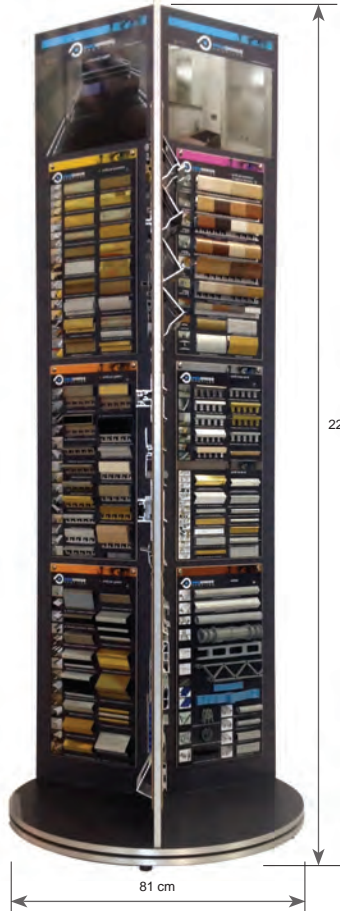

TORRE GIREVOLE per SHOW ROOM

ESPOSITORE TORRE GIREVOLE (completo di 18 pannelli)
diametro 81 cm - altezza 224 cm

Articolo	
ESPGSM18	

La torre girevole permette l'esposizione di 18 pannelli sganciabili e riposizionabili, con immagini di ambientazioni.

ESPOSITORE CULLETTA RASTRELLIERA
larghezza 33 cm - profondità 50 cm - altezza 60 cm

Articolo	
CURAS (con 4 pannelli)	

La culetta rastrelliera permette l'esposizione di 4 pannelli a scelta facilmente estraibili.
(Indicare nell'ordine il numero dei quattro pannelli scelti PESP ..., vedere pagina 281)

TROLLEY (completo di 18 pannelli)
larghezza 50 cm - profondità 35 cm - altezza 63 cm

Articolo	
TRAG18	

(pannelli PESP, vedere pagina 281)

© 2016 All rights reserved by Progress Profiles. Printed in Italy