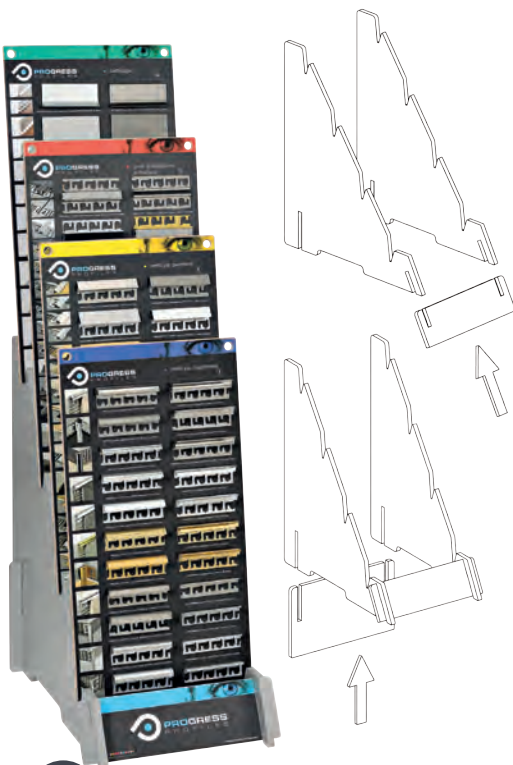

TORRE GIREVOLE per SHOW ROOM

ESPOSITORE TORRE GIREVOLE (completo di 18 pannelli)
diametro 81 cm - altezza 224 cm

Articolo	
ESPGSM18	

La torre girevole permette l'esposizione di 18 pannelli sganciabili e riposizionabili, con immagini di ambientazioni.

ESPOSITORE CULLETTA RASTRELLIERA
larghezza 33 cm - profondità 50 cm - altezza 60 cm

Articolo	
CURAS (con 4 pannelli)	

La culetta rastrelliera permette l'esposizione di 4 pannelli a scelta facilmente estraibili.
(Indicare nell'ordine il numero dei quattro pannelli scelti PESP ..., vedere pagina 281)

TROLLEY (completo di 18 pannelli)
larghezza 50 cm - profondità 35 cm - altezza 63 cm

Articolo	
TRAG18	

(pannelli PESP, vedere pagina 281)

© 2016 All rights reserved by Progress Profiles. Printed in Italy