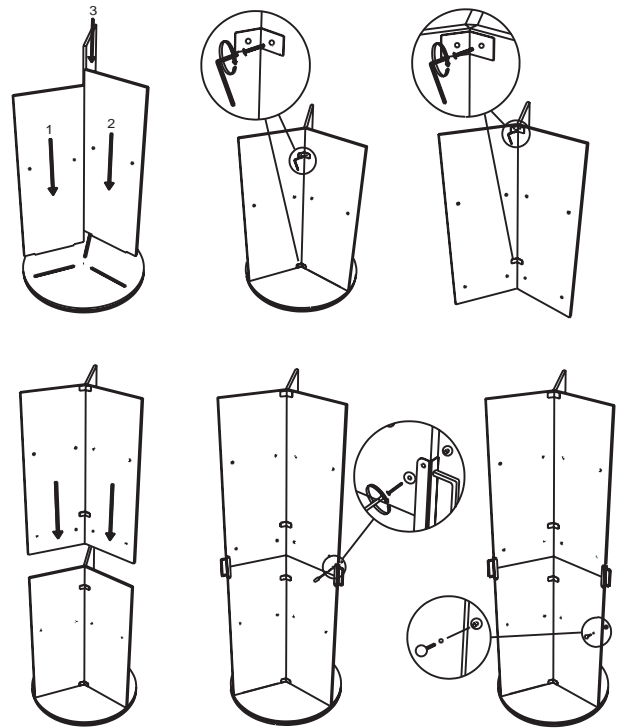

TORRE GIREVOLE per SHOW ROOM

ESPOSITORE TORRE GIREVOLE (completo di 18 pannelli)
diametro 81 cm - altezza 224 cm

Articolo	
ESPGSM18	

La torre girevole permette l'esposizione di 18 pannelli sganciabili e riposizionabili, con immagini di ambientazioni.

ESPOSITORE CULLETTA RASTRELLIERA
larghezza 33 cm - profondità 50 cm - altezza 60 cm

Articolo	
CURAS (con 4 pannelli)	

La culetta rastrelliera permette l'esposizione di 4 pannelli a scelta facilmente estraibili.
(Indicare nell'ordine il numero dei quattro pannelli scelti PESP ..., vedere pagina 281)

TROLLEY (completo di 18 pannelli)
larghezza 50 cm - profondità 35 cm - altezza 63 cm

Articolo	
TRAG18	

(pannelli PESP, vedere pagina 281)

© 2016 All rights reserved by Progress Profiles. Printed in Italy