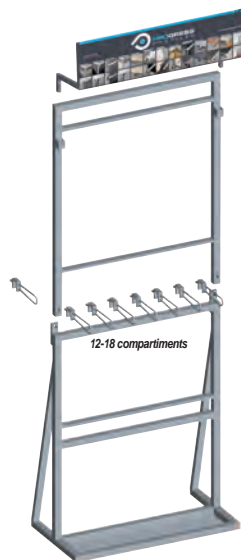

**PRESENTOIR PEP (exclus accessoires)**  
 largeur 100 cm - profondeur 50 cm - hauteur 230 cm

Article	
PEP	

## PEP

**PANNEAU PROSKIRTING LED (exclus accessoires)**  
 largeur 120 cm - hauteur 92 cm

Article	
ESPLED	

## PROSKIRTING LED

Exemple panneau éteint

exemple panneau allumé

verso panneau proskirting led