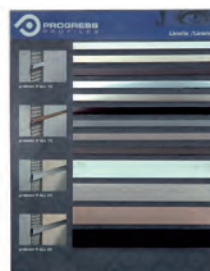

NUOVI ESPOSITORI

Articolo	
ESPPLS 5	
ESPPLS 7	
ESPBLSH	
PNPLS (2 pezzi)	
PBPLS	
PNPSR (80 x 57 cm)	
BPLSI (50 pezzi)	
PNPLSA3 (29,7 x 42 cm)	

= News 2016

PANNELLO PRODOTTI

PANNELLO ESPOSITORE DA BANCO PROLISTEL + BATTISCOPIA ESPBLSH

PANNELLI PROLEVELING SYSTEM PNPLS...

PBPLS + BPLS...

PROLISTEL
Larghezza 30 cm - Altezza 38 cm

Articolo	
PESPPLT	
PESPPLT15	
PESPPLTP	

BATTISCOPIA
Larghezza 30 cm - Altezza 38 cm

Articolo	
PESPBT	
PESPPK	
PESPPKCH	

PESPPLTP

© 2016 All rights reserved by Progress Profiles. Printed in Italy