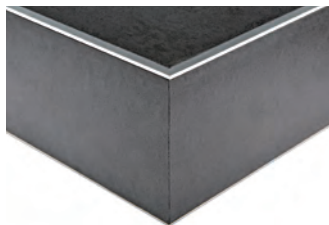

PROTECT T

АЛЮМ. АНОДИРОВАННЫЙ ОТДЕЛКА СЕРЕБРО И ХРОМИРОВАННЫЙ