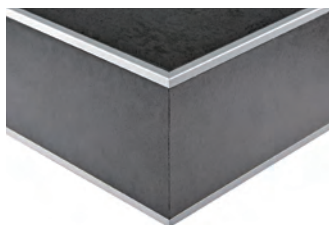

PROTECT T

АЛЮМ. АНОДИРОВАННЫЙ ОТДЕЛКА СЕРЕБРО И ХРОМИРОВАННЫЙ

АНОД. АЛЮМ. ОТДЕЛКА СЕРЕБРО И ХРОМИРОВАННЫЙ
длина бруска 2,7 Лин.М - упак. 20шт. -54 Лин.М

Артикул	L мм		
РТТАА 22	22		
РТТВС 22	22		
РТТАА 91	91		
РТТВС 91	91		

ТЕХНИЧЕСКИЕ ИНСТРУКЦИИ УКЛАДКИ

РТТ... 22

РТТ... 91

Профили для
кухонных полок

ОБРАЗЦЫ УКЛАДКИ

ЦВЕТОВАЯ ГАММА

ПО ЗАПРОСУ имеется также и следующий алюминий (минимальный заказ 500 ЛИН.)

PROTECT Q

АЛЮМ. АНОДИРОВАННЫЙ ОТДЕЛКА СЕРЕБРО И ХРОМИРОВАННЫЙ

АНОД. АЛЮМ. ОТДЕЛКА СЕРЕБРО И ХРОМИРОВАННЫЙ
длина бруска 2,7 Лин.М - упак. 20шт. -54 Лин.М

Артикул	L мм		
РТQАА 22	22		
РТQВС 22	22		
РТQАА 91	91		
РТQВС 91	91		

ТЕХНИЧЕСКИЕ ИНСТРУКЦИИ УКЛАДКИ

РТQ... 22

РТQ... 91

ОБРАЗЦЫ УКЛАДКИ

ЦВЕТОВАЯ ГАММА

ПО ЗАПРОСУ имеется также и следующий алюминий (минимальный заказ 500 ЛИН.)