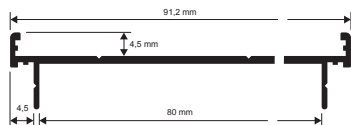

ТЕХНИЧЕСКИЕ ИНСТРУКЦИИ УКЛАДКИ

РТТ... 22

РТТ... 91

Профили для
кухонных полок