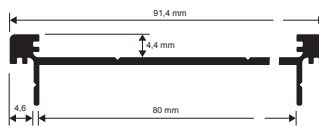

PROTECT T

АЛЮМ. АНОДИРОВАННЫЙ ОТДЕЛКА СЕРЕБРО И ХРОМИРОВАННЫЙ

АНОД. АЛЮМ. ОТДЕЛКА СЕРЕБРО И ХРОМИРОВАННЫЙ
длина бруска 2,7 Лин.М - упак. 20шт. -54 Лин.М

Артикул	L мм		
РТТАА 22	22		
РТТВС 22	22		
РТТАА 91	91		
РТТВС 91	91		

ТЕХНИЧЕСКИЕ ИНСТРУКЦИИ УКЛАДКИ

РТТ... 22

РТТ... 91

Профили для
кухонных полок

ОБРАЗЦЫ УКЛАДКИ

ЦВЕТОВАЯ ГАММА

ПО ЗАПРОСУ имеется также и следующий алюминий (минимальный заказ 500 ЛИН.)

PROTECT Q

АЛЮМ. АНОДИРОВАННЫЙ ОТДЕЛКА СЕРЕБРО И ХРОМИРОВАННЫЙ

АНОД. АЛЮМ. ОТДЕЛКА СЕРЕБРО И ХРОМИРОВАННЫЙ
длина бруска 2,7 Лин.М - упак. 20шт. -54 Лин.М

Артикул	L мм		
РТQАА 22	22		
РТQВС 22	22		
РТQАА 91	91		
РТQВС 91	91		

ТЕХНИЧЕСКИЕ ИНСТРУКЦИИ УКЛАДКИ

РТQ... 22

РТQ... 91

ОБРАЗЦЫ УКЛАДКИ

ЦВЕТОВАЯ ГАММА

ПО ЗАПРОСУ имеется также и следующий алюминий (минимальный заказ 500 ЛИН.)