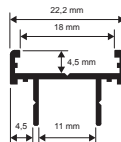

ТЕХНИЧЕСКИЕ ИНСТРУКЦИИ УКЛАДКИ

РТТ... 22