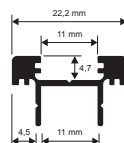

ТЕХНИЧЕСКИЕ ИНСТРУКЦИИ УКЛАДКИ

РТQ... 22

РТQ... 91